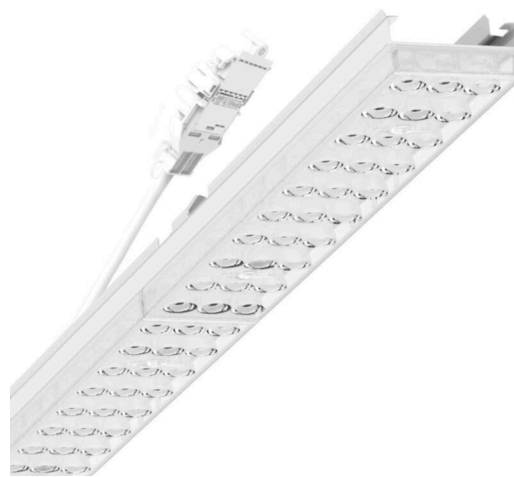

KARAKTERISTIEKEN

Bestelnummer	19425024310
EAN-nummer	4020863416257
CBS-code	94051190
Kenmerken	IP 20, Beschermingsklasse I, ENEC10 VDE, F, HACCP DIN10500/voedsel/IFS-toepassingsgerelateerde geschiktheid/BRC, Indoor, CE
Schokbestendigheidsgraad IK	IK03 (-20°C bis 45°C)
Omgevingstemperatuur	ta -20°C naar 45°C
Garantieperiode	5 jaren
Overheidssubsidieprogramma's	BEG - federale subsidie voor efficiënte gebouwen (alleen geldig voor Duitsland)

ELEKTROTECHNIEK

Voorschakelapparaat	Elektronische driver (1 stuks)
Systeemprestaties	39W
Netspanning	230V/50Hz
Aardlekschakelaar(s) (inschakelstroom)	17 stuks/B10, 28 stuks/B16, 29 stuks/C10, 48 stuks/C16
Energie-efficiëntieklasse/Lichtbron	C

LICHTTECHNIEK

Uitvoering	LED, Kleurweergave/Lichtkleur CRI ≥ 80 / 4000K
Kleurtolerantie (MacAdam)	3SDCM
Fotobiologische veiligheid (Armatuur)	RG1
Nominale lichtstroom	7182lm
LED Levensduur	50000h L80/B10 (Tq 45°C)
Lichtopbrengst	186lm/W
Stralingshoek	40° (C0) / 85° (C90)
UGR dw./l.	18.0 / 20.0

MECHANIEK

Kleur behuizing	verkeerswit RAL 9016
Maten (LxBxH/DxH)	2299mm x 55mm x 37mm
Gewicht (netto)	2.6kg
Montagewijze	Montage draagrailsysteem, Lichtstructuur

Maten

L	2299 mm	Lengte
B	55 mm	Breedte
H	37 mm	Hoogte

DEEP-LINK

<https://www.regiolux.de/nl/article/19425024310>

Referentie	LED 7000lm 840
ηLB	100 %
Φ ↓/↑	99 % / 1 %
UGR dw./l.	18.0 / 20.0