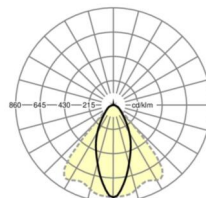

KARAKTERISTIEKEN

Bestelnummer	19425024310
EAN-nummer	4020863416257
CBS-code	94051190
Kenmerken	IP 20, Beschermingsklasse I, ENEC10 VDE, F, HACCP DIN10500/voedsel/IFS-toepassingsgerelateerde geschiktheid/BRC, Indoor, CE
Schokbestendigheidsgraad IK	IK03 (-20°C bis 45°C)
Omgevingstemperatuur	ta -20°C naar 45°C
Garantieperiode	5 jaren
Overheidssubsidieprogramma's	BEG - federale subsidie voor efficiënte gebouwen (alleen geldig voor Duitsland)

ELEKTROTECHNIEK

Voorschakelapparaat	Elektronische driver (1 stuks)
Systeemprestaties	39W
Netspanning	230V/50Hz
Aardlekschakelaar(s) (inschakelstroom)	17 stuks/B10, 28 stuks/B16, 29 stuks/C10, 48 stuks/C16
Energie-efficiëntieklasse/Lichtbron	C

LICHTTECHNIEK

Uitvoering	LED, Kleurweergave/Lichtkleur CRI ≥ 80 / 4000K
Kleurtolerantie (MacAdam)	3SDCM
Fotobiologische veiligheid (Armatuur)	RG1
Nominale lichtstroom	7182lm
LED Levensduur	50000h L80/B10 (Tq 45°C)
Lichtopbrengst	186lm/W
Stralingshoek	40° (C0) / 85° (C90)
UGR dw./l.	18.0 / 20.0

MECHANIEK

Kleur behuizing	verkeerswit RAL 9016
Maten (LxBxH/DxH)	2299mm x 55mm x 37mm
Gewicht (netto)	2.6kg
Montagewijze	Montage draagrailsysteem, Lichtstructuur

Maten

L	2299 mm	Lengte
B	55 mm	Breedte
H	37 mm	Hoogte

DEEP-LINK

<https://www.regiolux.de/nl/article/19425024310>

Referentie	LED 7000lm 840
ηLB	100 %
Φ ↓/↑	99 % / 1 %
UGR dw./l.	18.0 / 20.0