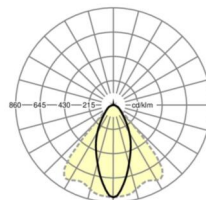

KARAKTERISTIEKEN

Bestelnummer	19425026330
EAN-nummer	4020863416400
CBS-code	94051190
Kenmerken	IP 20, Beschermingsklasse I, ENEC10 VDE, F, HACCP DIN10500/voedsel/IFS-toepassingsgerelateerde geschiktheid/BRC, Indoor, CE
Schokbestendigheidsgraad IK	IK03 (-20°C bis 45°C)
Omgevingstemperatuur	ta -20°C naar 45°C
Bijzondere eigenschappen	Ready for IoT
Garantieperiode	5 jaren
Overheidssubsidieprogramma's	BEG - federale subsidie voor efficiënte gebouwen (alleen geldig voor Duitsland)

ELEKTROTECHNIEK

Voorschakelapparaat	Elektronische driver DALI2 (1 stuk)
Systeemprestaties	39W
Netspanning	230V/50Hz
Aardlekschakelaar(s) (inschakelstroom)	13 stuks/B10, 24 stuks/B16, 25 stuks/C10, 40 stuks/C16
Energie-efficiëntieklasse/Lichtbron	C

LICHTTECHNIEK

Uitvoering	LED, Kleurweergave/Lichtkleur CRI ≥ 80 / 6500K
Kleurtolerantie (MacAdam)	3SDCM
Fotobiologische veiligheid (Armatuur)	RG1
Nominale lichtstroom	7046lm
LED Levensduur	50000h L80/B10 (Tq 45°C)
Lichtopbrengst	183lm/W
Stralingshoek	40° (C0) / 85° (C90)
UGR dw./l.	17.9 / 19.9

MECHANIEK

Kleur behuizing	verkeerswit RAL 9016
Maten (LxBxH/DxH)	2299mm x 55mm x 37mm
Gewicht (netto)	2.6kg
Montagewijze	Montage draagrailsysteem, Lichtstructuur

Maten

L	2299 mm	Lengte
B	55 mm	Breedte
H	37 mm	Hoogte

DEEP-LINK

<https://www.regiolux.de/nl/article/19425026330>

Referentie	LED 7000lm 865
ηLB	100 %
Φ ↓/↑	99 % / 1 %
UGR dw./l.	17.9 / 19.9