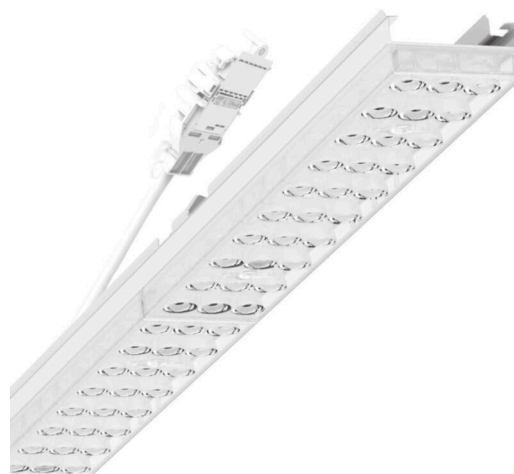

KARAKTERISTIEKEN

Bestelnummer	19425026330
EAN-nummer	4020863416400
CBS-code	94051190
Kenmerken	IP 20, Beschermingsklasse I, ENEC10 VDE, F, HACCP DIN10500/voedsel/IFS-toepassingsgerelateerde geschiktheid/BRC, Indoor, CE
Schokbestendigheidsgraad IK	IK03 (-20°C bis 45°C)
Omgevingstemperatuur	ta -20°C naar 45°C
Bijzondere eigenschappen	Ready for IoT
Garantieperiode	5 jaren
Overheidssubsidieprogramma's	BEG - federale subsidie voor efficiënte gebouwen (alleen geldig voor Duitsland)

ELEKTROTECHNIEK

Voorschakelapparaat	Elektronische driver DALI2 (1 stuk)
Systeemprestaties	39W
Netspanning	230V/50Hz
Aardlekschakelaar(s) (inschakelstroom)	13 stuks/B10, 24 stuks/B16, 25 stuks/C10, 40 stuks/C16
Energie-efficiëntieklasse/Lichtbron	C

LICHTTECHNIEK

Uitvoering	LED, Kleurweergave/Lichtkleur CRI ≥ 80 / 6500K
Kleurtolerantie (MacAdam)	3SDCM
Fotobiologische veiligheid (Armatuur)	RG1
Nominale lichtstroom	7046lm
LED Levensduur	50000h L80/B10 (Tq 45°C)
Lichtopbrengst	183lm/W
Stralingshoek	40° (C0) / 85° (C90)
UGR dw./l.	17.9 / 19.9

MECHANIEK

Kleur behuizing	verkeerswit RAL 9016
Maten (LxBxH/DxH)	2299mm x 55mm x 37mm
Gewicht (netto)	2.6kg
Montagewijze	Montage draagrailsysteem, Lichtstructuur

Maten

L	2299 mm	Lengte
B	55 mm	Breedte
H	37 mm	Hoogte

DEEP-LINK

<https://www.regiolux.de/nl/article/19425026330>

Referentie	LED 7000lm 865
ηLB	100 %
Φ ↓/↑	99 % / 1 %
UGR dw./l.	17.9 / 19.9