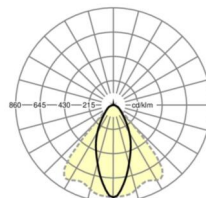

KARAKTERISTIEKEN

Bestelnummer	19425024330
EAN-nummer	4020863416271
CBS-code	94051190
Kenmerken	IP 20, Beschermingsklasse I, ENEC10 VDE, F, HACCP DIN10500/voedsel/IFS-toepassingsgerelateerde geschiktheid/BRC, Indoor, CE
Schokbestendigheidsgraad IK	IK03 (-20°C bis 45°C)
Omgevingstemperatuur	ta -20°C naar 45°C
Garantieperiode	5 jaren
Overheidssubsidieprogramma's	BEG - federale subsidie voor efficiënte gebouwen (alleen geldig voor Duitsland)

ELEKTROTECHNIEK

Voorschakelapparaat	Elektronische driver (1 stuks)
Systeemprestaties	39W
Netspanning	230V/50Hz
Aardlekschakelaar(s) (inschakelstroom)	17 stuks/B10, 28 stuks/B16, 29 stuks/C10, 48 stuks/C16
Energie-efficiëntieklasse/Lichtbron	C

LICHTTECHNIEK

Uitvoering	LED, Kleurweergave/Lichtkleur CRI ≥ 80 / 6500K
Kleurtolerantie (MacAdam)	3SDCM
Fotobiologische veiligheid (Armatuur)	RG1
Nominale lichtstroom	7046lm
LED Levensduur	50000h L80/B10 (Tq 45°C)
Lichtopbrengst	183lm/W
Stralingshoek	40° (C0) / 85° (C90)
UGR dw./l.	17.9 / 19.9

MECHANIEK

Kleur behuizing	verkeerswit RAL 9016
Maten (LxBxH/DxH)	2299mm x 55mm x 37mm
Gewicht (netto)	2.6kg
Montagewijze	Montage draagrailsysteem, Lichtstructuur

Maten

L	2299 mm	Lengte
B	55 mm	Breedte
H	37 mm	Hoogte

DEEP-LINK

<https://www.regiolux.de/nl/article/19425024330>

Referentie	LED 7000lm 865
ηLB	100 %
Φ ↓/↑	99 % / 1 %
UGR dw./l.	17.9 / 19.9