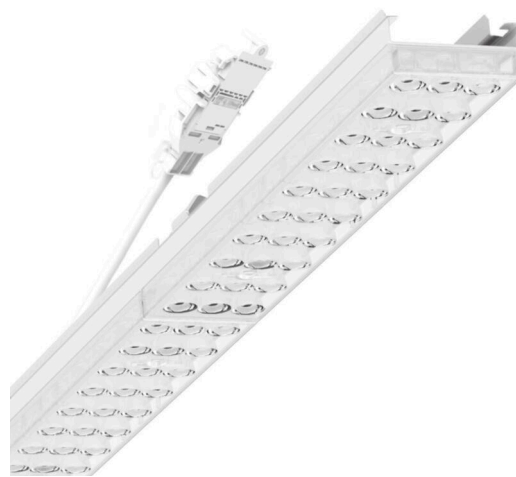

KARAKTERISTIEKEN

Bestelnummer	19425024330
EAN-nummer	4020863416271
CBS-code	94051190
Kenmerken	IP 20, Beschermingsklasse I, ENEC10 VDE, F, HACCP DIN10500/voedsel/IFS-toepassingsgerelateerde geschiktheid/BRC, Indoor, CE
Schokbestendigheidsgraad IK	IK03 (-20°C bis 45°C)
Omgevingstemperatuur	ta -20°C naar 45°C
Garantieperiode	5 jaren
Overheidssubsidieprogramma's	BEG - federale subsidie voor efficiënte gebouwen (alleen geldig voor Duitsland)

ELEKTROTECHNIEK

Voorschakelapparaat	Elektronische driver (1 stuks)
Systeemprestaties	39W
Netspanning	230V/50Hz
Aardlekschakelaar(s) (inschakelstroom)	17 stuks/B10, 28 stuks/B16, 29 stuks/C10, 48 stuks/C16
Energie-efficiëntieklasse/Lichtbron	C

LICHTTECHNIEK

Uitvoering	LED, Kleurweergave/Lichtkleur CRI ≥ 80 / 6500K
Kleurtolerantie (MacAdam)	3SDCM
Fotobiologische veiligheid (Armatuur)	RG1
Nominale lichtstroom	7046lm
LED Levensduur	50000h L80/B10 (Tq 45°C)
Lichtopbrengst	183lm/W
Stralingshoek	40° (C0) / 85° (C90)
UGR dw./l.	17.9 / 19.9

MECHANIEK

Kleur behuizing	verkeerswit RAL 9016
Maten (LxBxH/DxH)	2299mm x 55mm x 37mm
Gewicht (netto)	2.6kg
Montagewijze	Montage draagrailsysteem, Lichtstructuur

Maten

L	2299 mm	Lengte
B	55 mm	Breedte
H	37 mm	Hoogte

DEEP-LINK

<https://www.regiolux.de/nl/article/19425024330>

Referentie	LED 7000lm 865
ηLB	100 %
Φ ↓/↑	99 % / 1 %
UGR dw./l.	17.9 / 19.9