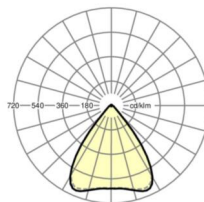

KARAKTERISTIEKEN

Bestelnummer	19430004040
EAN-nummer	4020863397754
CBS-code	94051190
Kenmerken	IP 20, Beschermingsklasse I, ENEC10 VDE, F, HACCP DIN10500/voedsel/IFS-toepassingsgerelateerde geschiktheid/BRC, Indoor, CE
Schokbestendigheidsgraad IK	IK03 (-20°C bis 25°C)
Omgevingstemperatuur	ta -20°C naar 25°C
Garantieperiode	5 jaren
Overheidssubsidieprogramma's	BEG - federale subsidie voor efficiënte gebouwen (alleen geldig voor Duitsland)

ELEKTROTECHNIEK

Voorschakelapparaat	Elektronische driver (1 stuks)
Systeemprestaties	70W
Netspanning	230V/50Hz
Aardleischakelaar(s) (inschakelstroom)	10 stuks/B10, 16 stuks/B16, 10 stuks/C10, 16 stuks/C16
Energie-efficiëntieklasse/Lichtbron	D

LICHTTECHNIEK

Uitvoering	LED, Kleurweergave/Lichtkleur CRI ≥ 80 / 4000K
Kleurtolerantie (MacAdam)	3SDCM
Fotobiologische veiligheid (Armatuur)	RG1
Nominale lichtstroom	10185lm
LED Levensduur	50000h L80/B10 (Tq 25°C)
Lichtopbrengst	146lm/W
Stralingshoek	80° (C0) / 80° (C90)
UGR dw./l.	19.7 / 19.8

MECHANIEK

Kleur behuizing	verkeerswit RAL 9016
Maten (LxBxH/DxH)	1531mm x 55mm x 37mm
Gewicht (netto)	1.9kg
Montagewijze	Montage draagrailsysteem, Lichtstructuur

Maten

L	1531 mm	Lengte
B	55 mm	Breedte
H	37 mm	Hoogte

DEEP-LINK

<https://www.regiolux.de/nl/article/19430004040>

Referentie	LED 10000lm 840
ηLB	100 %
Φ ↓/↑	98 % / 2 %
UGR dw./l.	19.7 / 19.8