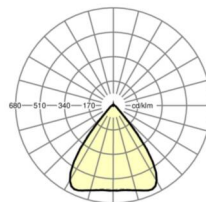

KARAKTERISTIEKEN

Bestelnummer	19430006130
EAN-nummer	4020863407491
CBS-code	94051190
Kenmerken	IP 20, Beschermingsklasse I, ENEC10 VDE, F, HACCP DIN10500/voedsel/IFS-toepassingsgerelateerde geschiktheid/BRC, Indoor, CE
Schokbestendigheidsgraad IK	IK03 (-20°C bis 25°C)
Omgevingstemperatuur	ta -20°C naar 25°C
Bijzondere eigenschappen	Ready for IoT
Garantieperiode	5 jaren
Overheidssubsidieprogramma's	BEG - federale subsidie voor efficiënte gebouwen (alleen geldig voor Duitsland)

ELEKTROTECHNIEK

Voorschakelapparaat	Elektronische driver DALI2 (1 stuks)
Systeemprestaties	68W
Netspanning	230V/50Hz
Energie-efficiëntieklasse/Lichtbron	C

LICHTTECHNIEK

Uitvoering	LED, Kleurweergave/Lichtkleur CRI ≥ 80 / 3000K
Kleurtolerantie (MacAdam)	3SDCM
Fotobiologische veiligheid (Armatuur)	RG1
Nominale lichtstroom	11290lm
LED Levensduur	50000h L80/B10 (Tq 25°C)
Lichtopbrengst	165lm/W
Stralingshoek	80° (C0) / 80° (C90)
UGR dw./l.	20.3 / 20.5

MECHANIEK

Kleur behuizing	verkeerswit RAL 9016
Maten (LxBxH/DxH)	1531mm x 55mm x 37mm
Gewicht (netto)	1.9kg
Montagewijze	Montage draagrailsysteem, Lichtstructuur

Maten

L	1531 mm	Lengte
B	55 mm	Breedte
H	37 mm	Hoogte

DEEP-LINK

<https://www.regiolux.de/nl/article/19430006130>

Referentie	LED 12000lm 830
ηLB	100 %
Φ ↓/↑	98 % / 2 %
UGR dw./l.	20.3 / 20.5