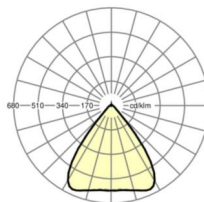

KARAKTERISTIEKEN

Bestelnummer	19430004130
EAN-nummer	4020863397587
CBS-code	94051190
Kenmerken	IP 20, Beschermingsklasse I, ENEC10 VDE, F, HACCP DIN10500/voedsel/IFS-toepassingsgerelateerde geschiktheid/BRC, Indoor, CE
Schokbestendigheidsgraad IK	IK03 (-20°C bis 25°C)
Omgevingstemperatuur	ta -20°C naar 25°C
Garantieperiode	5 jaren
Overheidssubsidieprogramma's	BEG - federale subsidie voor efficiënte gebouwen (alleen geldig voor Duitsland)

ELEKTROTECHNIEK

Voorschakelapparaat	Elektronische driver (1 stuks)
Systeemprestaties	68W
Netspanning	230V/50Hz
Aardleischakelaar(s) (inschakelstroom)	10 stuks/B10, 16 stuks/B16, 10 stuks/C10, 16 stuks/C16
Energie-efficiëntieklasse/Lichtbron	C

LICHTTECHNIEK

Uitvoering	LED, Kleurweergave/Lichtkleur CRI ≥ 80 / 3000K
Kleurtolerantie (MacAdam)	3SDCM
Fotobiologische veiligheid (Armatuur)	RG1
Nominale lichtstroom	11290lm
LED Levensduur	50000h L80/B10 (Tq 25°C)
Lichtopbrengst	165lm/W
Stralingshoek	80° (C0) / 80° (C90)
UGR dw./l.	20.3 / 20.5

MECHANIEK

Kleur behuizing	verkeerswit RAL 9016
Maten (LxBxH/DxH)	1531mm x 55mm x 37mm
Gewicht (netto)	1.9kg
Montagewijze	Montage draagrailsysteem, Lichtstructuur

Maten

L	1531 mm	Lengte
B	55 mm	Breedte
H	37 mm	Hoogte

DEEP-LINK

<https://www.regiolux.de/nl/article/19430004130>

Referentie
ηLB
Φ ↓/↑
UGR dw./l.

LED 12000lm 830
100 %
98 % / 2 %
20.3 / 20.5