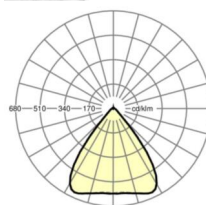

KARAKTERISTIEKEN

Bestelnummer	19430004060
EAN-nummer	4020863397730
CBS-code	94051190
Kenmerken	IP 20, Beschermingsklasse I, ENEC10 VDE, F, HACCP DIN10500/voedsel/IFS-toepassingsgerelateerde geschiktheid/BRC, Indoor, CE
Schokbestendigheidsgraad IK	IK03 (-20°C bis 25°C)
Omgevingstemperatuur	ta -20°C naar 25°C
Garantieperiode	5 jaren
Overheidssubsidieprogramma's	BEG - federale subsidie voor efficiënte gebouwen (alleen geldig voor Duitsland)

ELEKTROTECHNIEK

Voorschakelapparaat	Elektronische driver (1 stuks)
Systeemprestaties	68W
Netspanning	230V/50Hz
Aardleischakelaar(s) (inschakelstroom)	10 stuks/B10, 16 stuks/B16, 10 stuks/C10, 16 stuks/C16
Energie-efficiëntieklasse/Lichtbron	C

LICHTTECHNIEK

Uitvoering	LED, Kleurweergave/Lichtkleur CRI ≥ 80 / 4000K
Kleurtolerantie (MacAdam)	3SDCM
Fotobiologische veiligheid (Armatuur)	RG1
Nominale lichtstroom	11639lm
LED Levensduur	50000h L80/B10 (Tq 25°C)
Lichtopbrengst	170lm/W
Stralingshoek	80° (C0) / 80° (C90)
UGR dw./l.	20.4 / 20.6

MECHANIEK

Kleur behuizing	verkeerswit RAL 9016
Maten (LxBxH/DxH)	1531mm x 55mm x 37mm
Gewicht (netto)	1.9kg
Montagewijze	Montage draagrailsysteem, Lichtstructuur

Maten

L	1531 mm	Lengte
B	55 mm	Breedte
H	37 mm	Hoogte

DEEP-LINK

<https://www.regiolux.de/nl/article/19430004060>

Referentie
ηLB
Φ ↓/↑
UGR dw./l.

LED 12000lm 840
100 %
98 % / 2 %
20.4 / 20.6