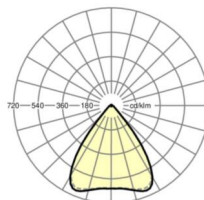

KARAKTERISTIEKEN

Bestelnummer	19430006085
EAN-nummer	4020863407583
CBS-code	94051190
Kenmerken	IP 20, Beschermingsklasse I, BAP 65° < 3000, ENEC10 VDE, F, HACCP DIN10500/voedsel/IFS-toepassingsgerelateerde geschiktheid/BRC, Indoor, CE
Schokbestendigheidsgraad IK	IK03 (-20°C bis 45°C)
Omgevingstemperatuur	ta -20°C naar 45°C
Bijzondere eigenschappen	Ready for IoT
Garantieperiode	5 jaren
Overheidssubsidieprogramma's	BEG - federale subsidie voor efficiënte gebouwen (alleen geldig voor Duitsland)

ELEKTROTECHNIEK

Voorschakelapparaat	Elektronische driver DALI2 (1 stuks)
Systeemprestaties	26W
Netspanning	230V/50Hz
Aardleeschakelaar(s) (inschakelstroom)	20 stuks/B10, 32 stuks/B16, 33 stuks/C10, 53 stuks/C16
Energie-efficiëntieklasse/Lichtbron	E

LICHTTECHNIEK

Uitvoering	LED, Kleurweergave/Lichtkleur CRI ≥ 80 / 3000K
Kleurtolerantie (MacAdam)	3SDCM
Fotobiologische veiligheid (Armatuur)	RG1
Nominale lichtstroom	4083lm
LED Levensduur	50000h L80/B10 (Tq 45°C)
Lichtopbrengst	159lm/W
Stralingshoek	80° (C0) / 80° (C90)
UGR dw./l.	16.5 / 16.7

MECHANIEK

Kleur behuizing	zilvergrijs/wit aluminium RAL 9006/
Maten (LxBxH/DxH)	1531mm x 55mm x 37mm
Gewicht (netto)	1.9kg
Montagewijze	Montage draagrailsysteem, Lichtstructuur

Maten

L	1531 mm	Lengte
B	55 mm	Breedte
H	37 mm	Hoogte

DEEP-LINK

<https://www.regiolux.de/nl/article/19430006085>