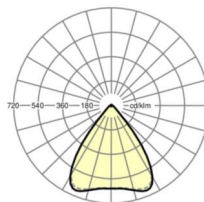

KARAKTERISTIEKEN

Bestelnummer	19430004085
EAN-nummer	4020863397679
CBS-code	94051190
Kenmerken	IP 20, Beschermingsklasse I, BAP 65° < 3000, ENEC10 VDE, F, HACCP DIN10500/voedsel/IFS-toepassingsgerelateerde geschiktheid/BRC, Indoor, CE
Schokbestendigheidsgraad IK	IK03 (-20°C bis 45°C)
Omgevingstemperatuur	ta -20°C naar 45°C
Garantieperiode	5 jaren
Overheidssubsidieprogramma's	BEG - federale subsidie voor efficiënte gebouwen (alleen geldig voor Duitsland)

ELEKTROTECHNIEK

Voorschakelapparaat	Elektronische driver (1 stuks)
Systeemprestaties	26W
Netspanning	230V/50Hz
Energie-efficiëntieklasse/Lichtbron	E

LICHTTECHNIEK

Uitvoering	LED, Kleurweergave/Lichtkleur CRI ≥ 80 / 3000K
Kleurtolerantie (MacAdam)	3SDCM
Fotobiologische veiligheid (Armatuur)	RG1
Nominale lichtstroom	4083lm
LED Levensduur	50000h L80/B10 (Tq 45°C)
Lichtopbrengst	159lm/W
Stralingshoek	80° (C0) / 80° (C90)
UGR dw./l.	16.5 / 16.7

MECHANIEK

Kleur behuizing	zilvergrijs/wit aluminium RAL 9006/
Maten (LxBxH/DxH)	1531mm x 55mm x 37mm
Gewicht (netto)	1.9kg
Montagewijze	Montage draagrailsysteem, Lichtstructuur

Maten

L	1531 mm	Lengte
B	55 mm	Breedte
H	37 mm	Hoogte

DEEP-LINK

<https://www.regiolux.de/nl/article/19430004085>