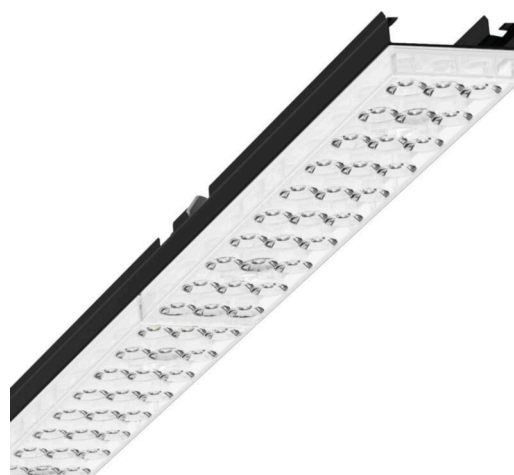

Armatuurunit - Individual.Lens.Optic - direct diep-/breedstralend - visueel doorlopend

Armatuurunit van verzinkt, geprofileerd plaatstaal, oppervlak gecoat met polyesterhars. Gereedschapsloze bevestiging met in het design geïntegreerde druksluitingen waarborgt bescherming tegen diefstal en demontage. Kleur behuizing zwart RAL 9005; Lichtverdeling direct diep-breedstralend via Individual.Lens.Optic van PMMA-kunststof. De individuele lensoptiek zorgt voor hoog montagegemak en is onderhoudsvriendelijk door het gemakkelijk te reinigen oppervlak. Het ritme van de 3-rijige individuele lensopstelling is binnen en over de armatuurunits perfect gecoördineerd en zorgt voor een homogene uitstraling in het pand. Elektrische aansluiting via vast 3-polig snelmontage-stekkerdeel met vrije fasevoorkeuze. Geïntegreerde geleidingshulp voor snelle contacten. Ze zijn vervangbaar, maken modernisering mogelijk en verlengen de levensduur van het gehele systeem op een toekomstbestendige manier.

MECHANIEK

Kleur behuizing	zwart RAL 9005
Maten (LxBxH/DxH)	1531mm x 55mm x 37mm
Gewicht (netto)	1.9kg
Montagewijze	Montage draagrailsysteem, Lichtstructuur

Maten

L	1531 mm	Lengte
B	55 mm	Breedte
H	37 mm	Hoogte

DEEP-LINK

<https://www.regiolux.de/nl/article/19430004084>

Referentie	LED 4000lm 830
ηLB	100 %
Φ ↓/↑	98 % / 2 %
UGR dw./l.	16.5 / 16.7
BAP	65° < 3000cd/m²