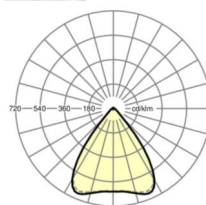

KARAKTERISTIEKEN

Bestelnummer	19430004084
EAN-nummer	4020863397686
CBS-code	94051190
Kenmerken	IP 20, Beschermingsklasse I, BAP 65° < 3000, ENEC10 VDE, F, HACCP DIN10500/voedsel/IFS-toepassingsgerelateerde geschiktheid/BRC, Indoor, CE
Schokbestendigheidsgraad IK	IK03 (-20°C bis 45°C)
Omgevingstemperatuur	ta -20°C naar 45°C
Garantieperiode	5 jaren
Overheidssubsidieprogramma's	BEG - federale subsidie voor efficiënte gebouwen (alleen geldig voor Duitsland)

ELEKTROTECHNIEK

Voorschakelapparaat	Elektronische driver (1 stuks)
Systeemprestaties	26W
Netspanning	230V/50Hz
Energie-efficiëntieklasse/Lichtbron	E

LICHTTECHNIEK

Uitvoering	LED, Kleurweergave/Lichtkleur CRI ≥ 80 / 3000K
Kleurtolerantie (MacAdam)	3SDCM
Fotobiologische veiligheid (Armatuur)	RG1
Nominale lichtstroom	4083lm
LED Levensduur	50000h L80/B10 (Tq 45°C)
Lichtopbrengst	159lm/W
Stralingshoek	80° (C0) / 80° (C90)
UGR dw./l.	16.5 / 16.7

MECHANIEK

Kleur behuizing	zwart RAL 9005
Maten (LxBxH/DxH)	1531mm x 55mm x 37mm
Gewicht (netto)	1.9kg
Montagewijze	Montage draagrailsysteem, Lichtstructuur

Maten

L	1531 mm	Lengte
B	55 mm	Breedte
H	37 mm	Hoogte

DEEP-LINK

<https://www.regiolux.de/nl/article/19430004084>