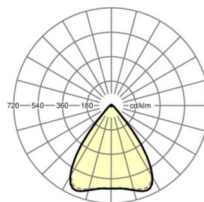

KARAKTERISTIEKEN

Bestelnummer	19430004080
EAN-nummer	4020863397693
CBS-code	94051190
Kenmerken	IP 20, Beschermingsklasse I, BAP 65° < 3000, ENEC10 VDE, F, HACCP DIN10500/voedsel/IFS-toepassingsgerelateerde geschiktheid/BRC, Indoor, CE
Schokbestendigheidsgraad IK	IK03 (-20°C bis 45°C)
Omgevingstemperatuur	ta -20°C naar 45°C
Garantieperiode	5 jaren
Overheidssubsidieprogramma's	BEG - federale subsidie voor efficiënte gebouwen (alleen geldig voor Duitsland)

ELEKTROTECHNIEK

Voorschakelapparaat	Elektronische driver (1 stuks)
Systeemprestaties	26W
Netspanning	230V/50Hz
Energie-efficiëntieklasse/Lichtbron	E

LICHTTECHNIEK

Uitvoering	LED, Kleurweergave/Lichtkleur CRI ≥ 80 / 3000K
Kleurtolerantie (MacAdam)	3SDCM
Fotobiologische veiligheid (Armatuur)	RG1
Nominale lichtstroom	4083lm
LED Levensduur	50000h L80/B10 (Tq 45°C)
Lichtopbrengst	159lm/W
Stralingshoek	80° (C0) / 80° (C90)
UGR dw./l.	16.5 / 16.7

MECHANIEK

Kleur behuizing	verkeerswit RAL 9016
Maten (LxBxH/DxH)	1531mm x 55mm x 37mm
Gewicht (netto)	1.9kg
Montagewijze	Montage draagrailsysteem, Lichtstructuur

Maten

L	1531 mm	Lengte
B	55 mm	Breedte
H	37 mm	Hoogte

DEEP-LINK

<https://www.regiolux.de/nl/article/19430004080>