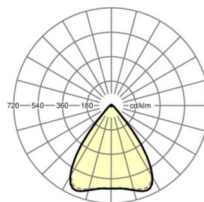

KARAKTERISTIEKEN

Bestelnummer	19430006014
EAN-nummer	4020863407743
CBS-code	94051190
Kenmerken	IP 20, Beschermingsklasse I, BAP 65° < 3000, ENEC10 VDE, F, HACCP DIN10500/voedsel/IFS-toepassingsgerelateerde geschiktheid/BRC, Indoor, CE
Schokbestendigheidsgraad IK	IK03 (-20°C bis 45°C)
Omgevingstemperatuur	ta -20°C naar 45°C
Bijzondere eigenschappen	Ready for IoT
Garantieperiode	5 jaren
Overheidssubsidieprogramma's	BEG - federale subsidie voor efficiënte gebouwen (alleen geldig voor Duitsland)

ELEKTROTECHNIEK

Voorschakelapparaat	Elektronische driver DALI2 (1 stuk)
Systeemprestaties	26W
Netspanning	230V/50Hz
Aardleeschakelaar(s) (inschakelstroom)	13 stuks/B10, 21 stuks/B16, 21 stuks/C10, 35 stuks/C16
Energie-efficiëntieklasse/Lichtbron	D

LICHTTECHNIEK

Uitvoering	LED, Kleurweergave/Lichtkleur CRI ≥ 80 / 4000K
Kleurtolerantie (MacAdam)	3SDCM
Fotobiologische veiligheid (Armatuur)	RG1
Nominale lichtstroom	4386lm
LED Levensduur	50000h L80/B10 (Tq 45°C)
Lichtopbrengst	171lm/W
Stralingshoek	80° (C0) / 80° (C90)
UGR dw./l.	16.7 / 16.9

MECHANIEK

Kleur behuizing	zwart RAL 9005
Maten (LxBxH/DxH)	1531mm x 55mm x 37mm
Gewicht (netto)	1.9kg
Montagewijze	Montage draagrailsysteem, Lichtstructuur

Maten

L	1531 mm	Lengte
B	55 mm	Breedte
H	37 mm	Hoogte

DEEP-LINK

<https://www.regiolux.de/nl/article/19430006014>