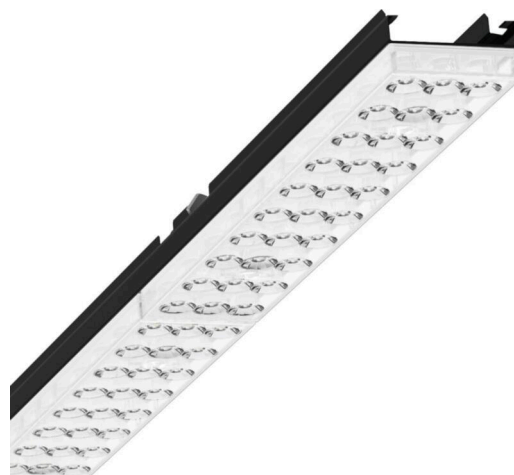

KARAKTERISTIEKEN

Bestelnummer	19430006014
EAN-nummer	4020863407743
CBS-code	94051190
Kenmerken	IP 20, Beschermingsklasse I, BAP 65° < 3000, ENEC10 VDE, F, HACCP DIN10500/voedsel/IFS-toepassingsgerelateerde geschiktheid/BRC, Indoor, CE
Schokbestendigheidsgraad IK	IK03 (-20°C bis 45°C)
Omgevingstemperatuur	ta -20°C naar 45°C
Bijzondere eigenschappen	Ready for IoT
Garantieperiode	5 jaren
Overheidssubsidieprogramma's	BEG - federale subsidie voor efficiënte gebouwen (alleen geldig voor Duitsland)

ELEKTROTECHNIEK

Voorschakelapparaat	Elektronische driver DALI2 (1 stuk)
Systeemprestaties	26W
Netspanning	230V/50Hz
Aardleeschakelaar(s) (inschakelstroom)	13 stuks/B10, 21 stuks/B16, 21 stuks/C10, 35 stuks/C16
Energie-efficiëntieklasse/Lichtbron	D

LICHTTECHNIEK

Uitvoering	LED, Kleurweergave/Lichtkleur CRI ≥ 80 / 4000K
Kleurtolerantie (MacAdam)	3SDCM
Fotobiologische veiligheid (Armatuur)	RG1
Nominale lichtstroom	4386lm
LED Levensduur	50000h L80/B10 (Tq 45°C)
Lichtopbrengst	171lm/W
Stralingshoek	80° (C0) / 80° (C90)
UGR dw./l.	16.7 / 16.9

MECHANIEK

Kleur behuizing	zwart RAL 9005
Maten (LxBxH/DxH)	1531mm x 55mm x 37mm
Gewicht (netto)	1.9kg
Montagewijze	Montage draagrailsysteem, Lichtstructuur

Maten

L	1531 mm	Lengte
B	55 mm	Breedte
H	37 mm	Hoogte

DEEP-LINK

<https://www.regiolux.de/nl/article/19430006014>

Referentie	LED 4000lm 840
ηLB	100 %
Φ ↓/↑	98 % / 2 %
UGR dw./l.	16.7 / 16.9
BAP	65° < 3000cd/m²