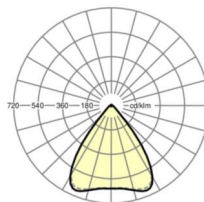

KARAKTERISTIEKEN

Bestelnummer	19430006010
EAN-nummer	4020863407750
CBS-code	94051190
Kenmerken	IP 20, Beschermingsklasse I, BAP 65° < 3000, ENEC10 VDE, F, HACCP DIN10500/voedsel/IFS-toepassingsgerelateerde geschiktheid/BRC, Indoor, CE
Schokbestendigheidsgraad IK	IK03 (-20°C bis 45°C)
Omgevingstemperatuur	ta -20°C naar 45°C
Bijzondere eigenschappen	Ready for IoT
Garantieperiode	5 jaren
Overheidssubsidieprogramma's	BEG - federale subsidie voor efficiënte gebouwen (alleen geldig voor Duitsland)

ELEKTROTECHNIEK

Voorschakelapparaat	Elektronische driver DALI2 (1 stuks)
Systeemprestaties	26W
Netspanning	230V/50Hz
Aardleeschakelaar(s) (inschakelstroom)	13 stuks/B10, 21 stuks/B16, 21 stuks/C10, 35 stuks/C16
Energie-efficiëntieklasse/Lichtbron	D

LICHTTECHNIEK

Uitvoering	LED, Kleurweergave/Lichtkleur CRI ≥ 80 / 4000K
Kleurtolerantie (MacAdam)	3SDCM
Fotobiologische veiligheid (Armatuur)	RG1
Nominale lichtstroom	4386lm
LED Levensduur	50000h L80/B10 (Tq 45°C)
Lichtopbrengst	171lm/W
Stralingshoek	80° (C0) / 80° (C90)
UGR dw./l.	16.7 / 16.9

MECHANIEK

Kleur behuizing	verkeerswit RAL 9016
Maten (LxBxH/DxH)	1531mm x 55mm x 37mm
Gewicht (netto)	1.9kg
Montagewijze	Montage draagrailsysteem, Lichtstructuur

Maten

L	1531 mm	Lengte
B	55 mm	Breedte
H	37 mm	Hoogte

DEEP-LINK

<https://www.regiolux.de/nl/article/19430006010>