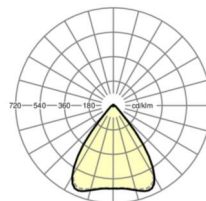

KARAKTERISTIEKEN

Bestelnummer	19430007010
EAN-nummer	4020863418367
CBS-code	94051190
Kenmerken	IP 20, Beschermingsklasse I, BAP 65° < 3000, F, HACCP DIN10500/voedsel/IFS-toepassingsgerelateerde geschiktheid/BRC, Indoor, CE
Schokbestendigheidsgraad IK	IK03 (5°C bis 25°C)
Omgevingstemperatuur	ta 5°C naar 25°C
Garantieperiode	5 jaren
Overheidssubsidieprogramma's	BEG - federale subsidie voor efficiënte gebouwen (alleen geldig voor Duitsland)

ELEKTROTECHNIEK

Voorschakelapparaat	Elektronische driver noodlicht 3h (1 stuk)
Systeemprestaties	26W
Netspanning	230V/50Hz
Energie-efficiëntieklasse/Lichtbron	D

LICHTTECHNIEK

Uitvoering	LED, Kleurweergave/Lichtkleur CRI ≥ 80 / 4000K
Kleurtolerantie (MacAdam)	3SDCM
Fotobiologische veiligheid (Armatuur)	RG1
Nominale lichtstroom	4386lm
Nominale lichtstroom-Noodbedrijf	822lm
LED Levensduur	50000h L80/B10 (Tq 45°C)
Lichtopbrengst	171lm/W
Stralingshoek	80° (C0) / 80° (C90)
UGR dw./l.	16.7 / 16.9

MECHANIEK

Kleur behuizing	verkeerswit RAL 9016
Maten (LxBxH/DxH)	1531mm x 55mm x 37mm
Gewicht (netto)	2.2kg
Montagewijze	Montage draagrailsysteem, Lichtstructuur

Maten

L	1531 mm	Lengte
B	55 mm	Breedte
H	37 mm	Hoogte

DEEP-LINK

<https://www.regiolux.de/nl/article/19430007010>