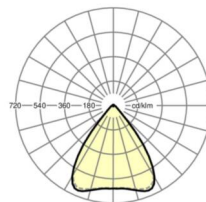

KARAKTERISTIEKEN

Bestelnummer	19430004015
EAN-nummer	4020863397822
CBS-code	94051190
Kenmerken	IP 20, Beschermingsklasse I, BAP 65° < 3000, ENEC10 VDE, F, HACCP DIN10500/voedsel/IFS-toepassingsgerelateerde geschiktheid/BRC, Indoor, CE
Schokbestendigheidsgraad IK	IK03 (-20°C bis 45°C)
Omgevingstemperatuur	ta -20°C naar 45°C
Garantieperiode	5 jaren
Overheidssubsidieprogramma's	BEG - federale subsidie voor efficiënte gebouwen (alleen geldig voor Duitsland)

ELEKTROTECHNIEK

Voorschakelapparaat	Elektronische driver (1 stuks)
Systeemprestaties	26W
Netspanning	230V/50Hz
Energie-efficiëntieklasse/Lichtbron	D

LICHTTECHNIEK

Uitvoering	LED, Kleurweergave/Lichtkleur CRI ≥ 80 / 4000K
Kleurtolerantie (MacAdam)	3SDCM
Fotobiologische veiligheid (Armatuur)	RG1
Nominale lichtstroom	4386lm
LED Levensduur	50000h L80/B10 (Tq 45°C)
Lichtopbrengst	171lm/W
Stralingshoek	80° (C0) / 80° (C90)
UGR dw./l.	16.7 / 16.9

MECHANIEK

Kleur behuizing	zilvergrijs/wit aluminium RAL 9006/
Maten (LxBxH/DxH)	1531mm x 55mm x 37mm
Gewicht (netto)	1.9kg
Montagewijze	Montage draagrailsysteem, Lichtstructuur

Maten

L	1531 mm	Lengte
B	55 mm	Breedte
H	37 mm	Hoogte

DEEP-LINK

<https://www.regiolux.de/nl/article/19430004015>