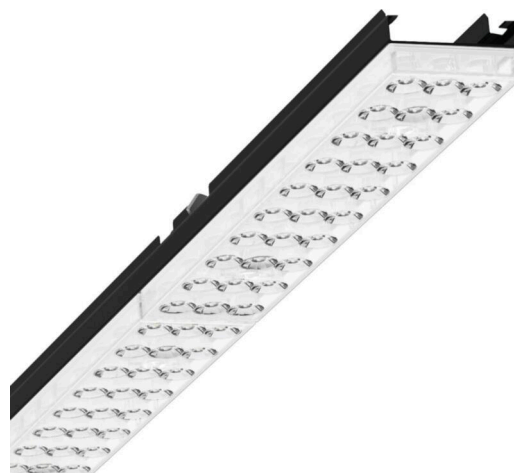

KARAKTERISTIEKEN

Bestelnummer	19430004014
EAN-nummer	4020863397839
CBS-code	94051190
Kenmerken	IP 20, Beschermingsklasse I, BAP 65° < 3000, ENEC10 VDE, F, HACCP DIN10500/voedsel/IFS-toepassingsgerelateerde geschiktheid/BRC, Indoor, CE
Schokbestendigheidsgraad IK	IK03 (-20°C bis 45°C)
Omgevingstemperatuur	ta -20°C naar 45°C
Garantieperiode	5 jaren
Overheidssubsidieprogramma's	BEG - federale subsidie voor efficiënte gebouwen (alleen geldig voor Duitsland)

ELEKTROTECHNIEK

Voorschakelapparaat	Elektronische driver (1 stuks)
Systeemprestaties	26W
Netspanning	230V/50Hz
Energie-efficiëntieklasse/Lichtbron	D

LICHTTECHNIEK

Uitvoering	LED, Kleurweergave/Lichtkleur CRI ≥ 80 / 4000K
Kleurtolerantie (MacAdam)	3SDCM
Fotobiologische veiligheid (Armatuur)	RG1
Nominale lichtstroom	4386lm
LED Levensduur	50000h L80/B10 (Tq 45°C)
Lichtopbrengst	171lm/W
Stralingshoek	80° (C0) / 80° (C90)
UGR dw./l.	16.7 / 16.9

MECHANIEK

Kleur behuizing	zwart RAL 9005
Maten (LxBxH/DxH)	1531mm x 55mm x 37mm
Gewicht (netto)	1.9kg
Montagewijze	Montage draagrailsysteem, Lichtstructuur

Maten

L	1531 mm	Lengte
B	55 mm	Breedte
H	37 mm	Hoogte

DEEP-LINK

<https://www.regiolux.de/nl/article/19430004014>

Referentie	LED 4000lm 840
ηLB	100 %
Φ ↓/↑	98 % / 2 %
UGR dw./l.	16.7 / 16.9
BAP	65° < 3000cd/m²