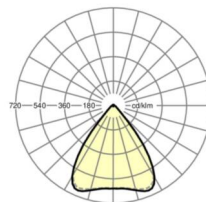

KARAKTERISTIEKEN

Bestelnummer	19430004014
EAN-nummer	4020863397839
CBS-code	94051190
Kenmerken	IP 20, Beschermingsklasse I, BAP 65° < 3000, ENEC10 VDE, F, HACCP DIN10500/voedsel/IFS-toepassingsgerelateerde geschiktheid/BRC, Indoor, CE
Schokbestendigheidsgraad IK	IK03 (-20°C bis 45°C)
Omgevingstemperatuur	ta -20°C naar 45°C
Garantieperiode	5 jaren
Overheidssubsidieprogramma's	BEG - federale subsidie voor efficiënte gebouwen (alleen geldig voor Duitsland)

ELEKTROTECHNIEK

Voorschakelapparaat	Elektronische driver (1 stuks)
Systeemprestaties	26W
Netspanning	230V/50Hz
Energie-efficiëntieklasse/Lichtbron	D

LICHTTECHNIEK

Uitvoering	LED, Kleurweergave/Lichtkleur CRI ≥ 80 / 4000K
Kleurtolerantie (MacAdam)	3SDCM
Fotobiologische veiligheid (Armatuur)	RG1
Nominale lichtstroom	4386lm
LED Levensduur	50000h L80/B10 (Tq 45°C)
Lichtopbrengst	171lm/W
Stralingshoek	80° (C0) / 80° (C90)
UGR dw./l.	16.7 / 16.9

MECHANIEK

Kleur behuizing	zwart RAL 9005
Maten (LxBxH/DxH)	1531mm x 55mm x 37mm
Gewicht (netto)	1.9kg
Montagewijze	Montage draagrailsysteem, Lichtstructuur

Maten

L	1531 mm	Lengte
B	55 mm	Breedte
H	37 mm	Hoogte

DEEP-LINK

<https://www.regiolux.de/nl/article/19430004014>