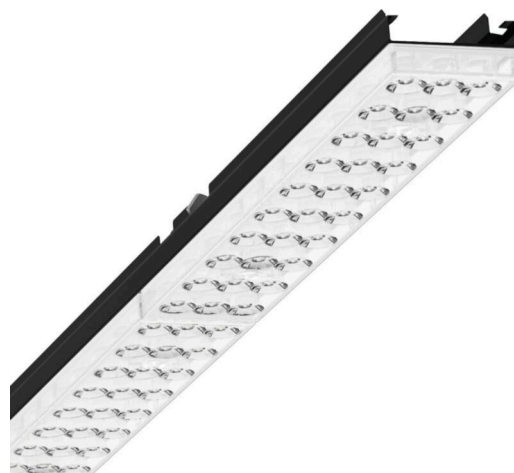

KARAKTERISTIEKEN

Bestelnummer	19430006154
EAN-nummer	4020863407446
CBS-code	94051190
Kenmerken	IP 20, Beschermingsklasse I, BAP 65° < 3000, ENEC10 VDE, F, HACCP DIN10500/voedsel/IFS-toepassingsgerelateerde geschiktheid/BRC, Indoor, CE
Schokbestendigheidsgraad IK	IK03 (-20°C bis 45°C)
Omgevingstemperatuur	ta -20°C naar 45°C
Bijzondere eigenschappen	Ready for IoT
Garantieperiode	5 jaren
Overheidssubsidieprogramma's	BEG - federale subsidie voor efficiënte gebouwen (alleen geldig voor Duitsland)

ELEKTROTECHNIEK

Voorschakelapparaat	Elektronische driver DALI2 (1 stuks)
Systeemprestaties	26W
Netspanning	230V/50Hz
Aardleeschakelaar(s) (inschakelstroom)	20 stuks/B10, 32 stuks/B16, 33 stuks/C10, 53 stuks/C16
Energie-efficiëntieklasse/Lichtbron	D

LICHTTECHNIEK

Uitvoering	LED, Kleurweergave/Lichtkleur CRI ≥ 80 / 6500K
Kleurtolerantie (MacAdam)	3SDCM
Fotobiologische veiligheid (Armatuur)	RG1
Nominale lichtstroom	4224lm
LED Levensduur	50000h L80/B10 (Tq 45°C)
Lichtopbrengst	164lm/W
Stralingshoek	80° (C0) / 80° (C90)
UGR dw./l.	16.6 / 16.8

MECHANIEK

Kleur behuizing	zwart RAL 9005
Maten (LxBxH/DxH)	1531mm x 55mm x 37mm
Gewicht (netto)	1.9kg
Montagewijze	Montage draagrailsysteem, Lichtstructuur

Maten

L	1531 mm	Lengte
B	55 mm	Breedte
H	37 mm	Hoogte

DEEP-LINK

<https://www.regiolux.de/nl/article/19430006154>

Referentie	LED 4000lm 865
ηLB	100 %
Φ ↓/↑	98 % / 2 %
UGR dw./l.	16.6 / 16.8
BAP	65° < 3000cd/m²