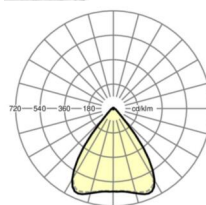

KARAKTERISTIEKEN

Bestelnummer	19430004155
EAN-nummer	4020863397525
CBS-code	94051190
Kenmerken	IP 20, Beschermingsklasse I, BAP 65° < 3000, ENEC10 VDE, F, HACCP DIN10500/voedsel/IFS-toepassingsgerelateerde geschiktheid/BRC, Indoor, CE
Schokbestendigheidsgraad IK	IK03 (-20°C bis 45°C)
Omgevingstemperatuur	ta -20°C naar 45°C
Garantieperiode	5 jaren
Overheidssubsidieprogramma's	BEG - federale subsidie voor efficiënte gebouwen (alleen geldig voor Duitsland)

ELEKTROTECHNIEK

Voorschakelapparaat	Elektronische driver (1 stuks)
Systeemprestaties	26W
Netspanning	230V/50Hz
Energie-efficiëntieklasse/Lichtbron	D

LICHTTECHNIEK

Uitvoering	LED, Kleurweergave/Lichtkleur CRI ≥ 80 / 6500K
Kleurtolerantie (MacAdam)	3SDCM
Fotobiologische veiligheid (Armatuur)	RG1
Nominale lichtstroom	4224lm
LED Levensduur	50000h L80/B10 (Tq 45°C)
Lichtopbrengst	164lm/W
Stralingshoek	80° (C0) / 80° (C90)
UGR dw./l.	16.6 / 16.8

MECHANIEK

Kleur behuizing	zilvergrijs/wit aluminium RAL 9006/
Maten (LxBxH/DxH)	1531mm x 55mm x 37mm
Gewicht (netto)	1.9kg
Montagewijze	Montage draagrailsysteem, Lichtstructuur

Maten

L	1531 mm	Lengte
B	55 mm	Breedte
H	37 mm	Hoogte

DEEP-LINK

<https://www.regiolux.de/nl/article/19430004155>