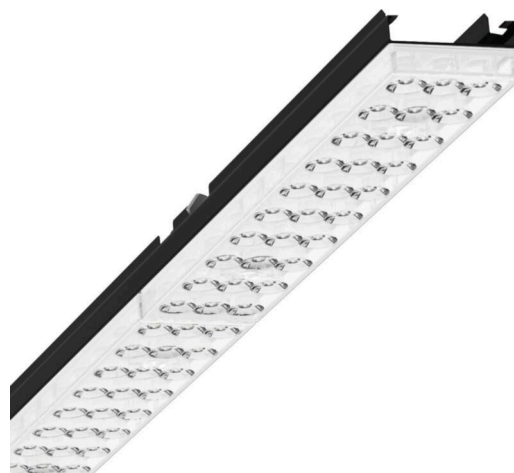

KARAKTERISTIEKEN

Bestelnummer	19430006144
EAN-nummer	4020863407477
CBS-code	94051190
Kenmerken	IP 20, Beschermingsklasse I, BAP 65° < 3000, ENEC10 VDE, F, HACCP DIN10500/voedsel/IFS-toepassingsgerelateerde geschiktheid/BRC, Indoor, CE
Schokbestendigheidsgraad IK	IK03 (-20°C bis 40°C)
Omgevingstemperatuur	ta -20°C naar 40°C
Bijzondere eigenschappen	Ready for IoT
Garantieperiode	5 jaren
Overheidssubsidieprogramma's	BEG - federale subsidie voor efficiënte gebouwen (alleen geldig voor Duitsland)

ELEKTROTECHNIEK

Voorschakelapparaat	Elektronische driver DALI2 (1 stuks)
Systeemprestaties	33W
Netspanning	230V/50Hz
Aardleischakelaar(s) (inschakelstroom)	13 stuks/B10, 21 stuks/B16, 21 stuks/C10, 35 stuks/C16
Energie-efficiëntieklasse/Lichtbron	E

LICHTTECHNIEK

Uitvoering	LED, Kleurweergave/Lichtkleur CRI ≥ 80 / 3000K
Kleurtolerantie (MacAdam)	3SDCM
Fotobiologische veiligheid (Armatuur)	RG1
Nominale lichtstroom	5130lm
LED Levensduur	50000h L80/B10 (Tq 40°C)
Lichtopbrengst	154lm/W
Stralingshoek	80° (C0) / 80° (C90)
UGR dw./l.	17.3 / 17.5

MECHANIEK

Kleur behuizing	zwart RAL 9005
Maten (LxBxH/DxH)	1531mm x 55mm x 37mm
Gewicht (netto)	1.9kg
Montagewijze	Montage draagrailsysteem, Lichtstructuur

Maten

L	1531 mm	Lengte
B	55 mm	Breedte
H	37 mm	Hoogte

DEEP-LINK

<https://www.regiolux.de/nl/article/19430006144>

Referentie	LED 5500lm 830
ηLB	100 %
Φ ↓/↑	98 % / 2 %
UGR dw./l.	17.3 / 17.5
BAP	65° < 3000cd/m²