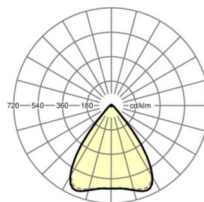

KARAKTERISTIEKEN

Bestelnummer	19430006140
EAN-nummer	4020863407484
CBS-code	94051190
Kenmerken	IP 20, Beschermingsklasse I, BAP 65° < 3000, ENEC10 VDE, F, HACCP DIN10500/voedsel/IFS-toepassingsgerelateerde geschiktheid/BRC, Indoor, CE
Schokbestendigheidsgraad IK	IK03 (-20°C bis 40°C)
Omgevingstemperatuur	ta -20°C naar 40°C
Bijzondere eigenschappen	Ready for IoT
Garantieperiode	5 jaren
Overheidssubsidieprogramma's	BEG - federale subsidie voor efficiënte gebouwen (alleen geldig voor Duitsland)

ELEKTROTECHNIEK

Voorschakelapparaat	Elektronische driver DALI2 (1 stuks)
Systeemprestaties	33W
Netspanning	230V/50Hz
Aardleischakelaar(s) (inschakelstroom)	13 stuks/B10, 21 stuks/B16, 21 stuks/C10, 35 stuks/C16
Energie-efficiëntieklasse/Lichtbron	E

LICHTTECHNIEK

Uitvoering	LED, Kleurweergave/Lichtkleur CRI ≥ 80 / 3000K
Kleurtolerantie (MacAdam)	3SDCM
Fotobiologische veiligheid (Armatuur)	RG1
Nominale lichtstroom	5130lm
LED Levensduur	50000h L80/B10 (Tq 40°C)
Lichtopbrengst	154lm/W
Stralingshoek	80° (C0) / 80° (C90)
UGR dw./l.	17.3 / 17.5

MECHANIEK

Kleur behuizing	verkeerswit RAL 9016
Maten (LxBxH/DxH)	1531mm x 55mm x 37mm
Gewicht (netto)	1.9kg
Montagewijze	Montage draagrailsysteem, Lichtstructuur

Maten

L	1531 mm	Lengte
B	55 mm	Breedte
H	37 mm	Hoogte

DEEP-LINK

<https://www.regiolux.de/nl/article/19430006140>