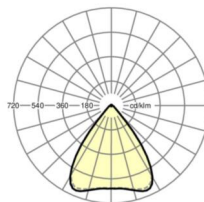

KARAKTERISTIEKEN

Bestelnummer	19430004145
EAN-nummer	4020863397556
CBS-code	94051190
Kenmerken	IP 20, Beschermingsklasse I, BAP 65° < 3000, ENEC10 VDE, F, HACCP DIN10500/voedsel/IFS-toepassingsgerelateerde geschiktheid/BRC, Indoor, CE
Schokbestendigheidsgraad IK	IK03 (-20°C bis 40°C)
Omgevingstemperatuur	ta -20°C naar 40°C
Garantieperiode	5 jaren
Overheidssubsidieprogramma's	BEG - federale subsidie voor efficiënte gebouwen (alleen geldig voor Duitsland)

ELEKTROTECHNIEK

Voorschakelapparaat	Elektronische driver (1 stuks)
Systeemprestaties	33W
Netspanning	230V/50Hz
Aardleischakelaar(s) (inschakelstroom)	16 stuks/B10, 26 stuks/B16, 27 stuks/C10, 44 stuks/C16
Energie-efficiëntieklasse/Lichtbron	E

LICHTTECHNIEK

Uitvoering	LED, Kleurweergave/Lichtkleur CRI ≥ 80 / 3000K
Kleurtolerantie (MacAdam)	3SDCM
Fotobiologische veiligheid (Armatuur)	RG1
Nominale lichtstroom	5130lm
LED Levensduur	50000h L80/B10 (Tq 40°C)
Lichtopbrengst	154lm/W
Stralingshoek	80° (C0) / 80° (C90)
UGR dw./l.	17.3 / 17.5

MECHANIEK

Kleur behuizing	zilvergrijs/wit aluminium RAL 9006/
Maten (LxBxH/DxH)	1531mm x 55mm x 37mm
Gewicht (netto)	1.9kg
Montagewijze	Montage draagrailsysteem, Lichtstructuur

Maten

L	1531 mm	Lengte
B	55 mm	Breedte
H	37 mm	Hoogte

DEEP-LINK

<https://www.regiolux.de/nl/article/19430004145>