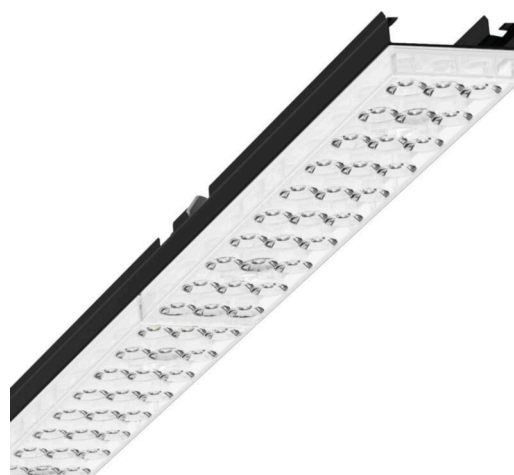

KARAKTERISTIEKEN

Bestelnummer	19430004144
EAN-nummer	4020863397563
CBS-code	94051190
Kenmerken	IP 20, Beschermingsklasse I, BAP 65°<3000, ENEC10 VDE, F, HACCP DIN10500/voedsel/IFS-toepassingsgerelateerde geschiktheid/BRC, Indoor, CE
Schokbestendigheidsgraad IK	IK03 (-20°C bis 40°C)
Omgevingstemperatuur	ta -20°C naar 40°C
Garantieperiode	5 jaren
Overheidssubsidieprogramma's	BEG - federale subsidie voor efficiënte gebouwen (alleen geldig voor Duitsland)

ELEKTROTECHNIEK

Voorschakelapparaat	Elektronische driver (1 stuks)
Systeemprestaties	33W
Netspanning	230V/50Hz
Aardleischakelaar(s) (inschakelstroom)	16 stuks/B10, 26 stuks/B16, 27 stuks/C10, 44 stuks/C16
Energie-efficiëntieklasse/Lichtbron	E

LICHTTECHNIEK

Uitvoering	LED, Kleurweergave/Lichtkleur CRI ≥ 80 / 3000K
Kleurtolerantie (MacAdam)	3SDCM
Fotobiologische veiligheid (Armatuur)	RG1
Nominale lichtstroom	5130lm
LED Levensduur	50000h L80/B10 (Tq 40°C)
Lichtopbrengst	154lm/W
Stralingshoek	80° (C0) / 80° (C90)
UGR dw./l.	17.3 / 17.5

MECHANIEK

Kleur behuizing	zwart RAL 9005
Maten (LxBxH/DxH)	1531mm x 55mm x 37mm
Gewicht (netto)	1.9kg
Montagewijze	Montage draagrailsysteem, Lichtstructuur

Maten

L	1531 mm	Lengte
B	55 mm	Breedte
H	37 mm	Hoogte

DEEP-LINK

<https://www.regiolux.de/nl/article/19430004144>

Referentie	LED 5500lm 830
ηLB	100 %
Φ ↓/↑	98 % / 2 %
UGR dw./l.	17.3 / 17.5
BAP	65° < 3000cd/m²