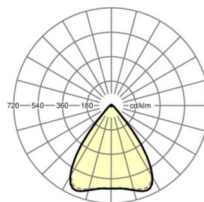

KARAKTERISTIEKEN

Bestelnummer	19430004140
EAN-nummer	4020863397570
CBS-code	94051190
Kenmerken	IP 20, Beschermingsklasse I, BAP 65°<3000, ENEC10 VDE, F, HACCP DIN10500/voedsel/IFS-toepassingsgerelateerde geschiktheid/BRC, Indoor, CE
Schokbestendigheidsgraad IK	IK03 (-20°C bis 40°C)
Omgevingstemperatuur	ta -20°C naar 40°C
Garantieperiode	5 jaren
Overheidssubsidieprogramma's	BEG - federale subsidie voor efficiënte gebouwen (alleen geldig voor Duitsland)

ELEKTROTECHNIEK

Voorschakelapparaat	Elektronische driver (1 stuks)
Systeemprestaties	33W
Netspanning	230V/50Hz
Aardleischakelaar(s) (inschakelstroom)	16 stuks/B10, 26 stuks/B16, 27 stuks/C10, 44 stuks/C16
Energie-efficiëntieklasse/Lichtbron	E

LICHTTECHNIEK

Uitvoering	LED, Kleurweergave/Lichtkleur CRI ≥ 80 / 3000K
Kleurtolerantie (MacAdam)	3SDCM
Fotobiologische veiligheid (Armatuur)	RG1
Nominale lichtstroom	5130lm
LED Levensduur	50000h L80/B10 (Tq 40°C)
Lichtopbrengst	154lm/W
Stralingshoek	80° (C0) / 80° (C90)
UGR dw./l.	17.3 / 17.5

MECHANIEK

Kleur behuizing	verkeerswit RAL 9016
Maten (LxBxH/DxH)	1531mm x 55mm x 37mm
Gewicht (netto)	1.9kg
Montagewijze	Montage draagrailsysteem, Lichtstructuur

Maten

L	1531 mm	Lengte
B	55 mm	Breedte
H	37 mm	Hoogte

DEEP-LINK

<https://www.regiolux.de/nl/article/19430004140>