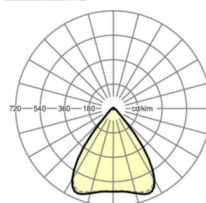

KARAKTERISTIEKEN

Bestelnummer	19430006074
EAN-nummer	4020863407620
CBS-code	94051190
Kenmerken	IP 20, Beschermingsklasse I, BAP 65° < 3000, ENEC10 VDE, F, HACCP DIN10500/voedsel/IFS-toepassingsgerelateerde geschiktheid/BRC, Indoor, CE
Schokbestendigheidsgraad IK	IK03 (-20°C bis 40°C)
Omgevingstemperatuur	ta -20°C naar 40°C
Bijzondere eigenschappen	Ready for IoT
Garantieperiode	5 jaren
Overheidssubsidieprogramma's	BEG - federale subsidie voor efficiënte gebouwen (alleen geldig voor Duitsland)

ELEKTROTECHNIEK

Voorschakelapparaat	Elektronische driver DALI2 (1 stuks)
Systeemprestaties	33W
Netspanning	230V/50Hz
Aardleischakelaar(s) (inschakelstroom)	13 stuks/B10, 21 stuks/B16, 21 stuks/C10, 35 stuks/C16
Energie-efficiëntieklasse/Lichtbron	D

LICHTTECHNIEK

Uitvoering	LED, Kleurweergave/Lichtkleur CRI ≥ 80 / 4000K
Kleurtolerantie (MacAdam)	3SDCM
Fotobiologische veiligheid (Armatuur)	RG1
Nominale lichtstroom	5510lm
LED Levensduur	50000h L80/B10 (Tq 40°C)
Lichtopbrengst	165lm/W
Stralingshoek	80° (C0) / 80° (C90)
UGR dw./l.	17.5 / 17.7

MECHANIEK

Kleur behuizing	zwart RAL 9005
Maten (LxBxH/DxH)	1531mm x 55mm x 37mm
Gewicht (netto)	1.9kg
Montagewijze	Montage draagrailsysteem, Lichtstructuur

Maten

L	1531 mm	Lengte
B	55 mm	Breedte
H	37 mm	Hoogte

DEEP-LINK

<https://www.regiolux.de/nl/article/19430006074>