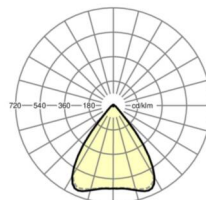

KARAKTERISTIEKEN

Bestelnummer	19430006070
EAN-nummer	4020863407637
CBS-code	94051190
Kenmerken	IP 20, Beschermingsklasse I, BAP 65° < 3000, ENEC10 VDE, F, HACCP DIN10500/voedsel/IFS-toepassingsgerelateerde geschiktheid/BRC, Indoor, CE
Schokbestendigheidsgraad IK	IK03 (-20°C bis 40°C)
Omgevingstemperatuur	ta -20°C naar 40°C
Bijzondere eigenschappen	Ready for IoT
Garantieperiode	5 jaren
Overheidssubsidieprogramma's	BEG - federale subsidie voor efficiënte gebouwen (alleen geldig voor Duitsland)

ELEKTROTECHNIEK

Voorschakelapparaat	Elektronische driver DALI2 (1 stuks)
Systeemprestaties	33W
Netspanning	230V/50Hz
Aardleischakelaar(s) (inschakelstroom)	13 stuks/B10, 21 stuks/B16, 21 stuks/C10, 35 stuks/C16
Energie-efficiëntieklasse/Lichtbron	D

LICHTTECHNIEK

Uitvoering	LED, Kleurweergave/Lichtkleur CRI ≥ 80 / 4000K
Kleurtolerantie (MacAdam)	3SDCM
Fotobiologische veiligheid (Armatuur)	RG1
Nominale lichtstroom	5510lm
LED Levensduur	50000h L80/B10 (Tq 40°C)
Lichtopbrengst	165lm/W
Stralingshoek	80° (C0) / 80° (C90)
UGR dw./l.	17.5 / 17.7

MECHANIEK

Kleur behuizing	verkeerswit RAL 9016
Maten (LxBxH/DxH)	1531mm x 55mm x 37mm
Gewicht (netto)	1.9kg
Montagewijze	Montage draagrailsysteem, Lichtstructuur

Maten

L	1531 mm	Lengte
B	55 mm	Breedte
H	37 mm	Hoogte

DEEP-LINK

<https://www.regiolux.de/nl/article/19430006070>