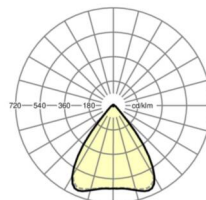

KARAKTERISTIEKEN

Bestelnummer	19430004075
EAN-nummer	4020863397709
CBS-code	94051190
Kenmerken	IP 20, Beschermingsklasse I, BAP 65° < 3000, ENEC10 VDE, F, HACCP DIN10500/voedsel/IFS-toepassingsgerelateerde geschiktheid/BRC, Indoor, CE
Schokbestendigheidsgraad IK	IK03 (-20°C bis 40°C)
Omgevingstemperatuur	ta -20°C naar 40°C
Garantieperiode	5 jaren
Overheidssubsidieprogramma's	BEG - federale subsidie voor efficiënte gebouwen (alleen geldig voor Duitsland)

ELEKTROTECHNIEK

Voorschakelapparaat	Elektronische driver (1 stuks)
Systeemprestaties	33W
Netspanning	230V/50Hz
Aardleischakelaar(s) (inschakelstroom)	16 stuks/B10, 26 stuks/B16, 27 stuks/C10, 44 stuks/C16
Energie-efficiëntieklasse/Lichtbron	D

LICHTTECHNIEK

Uitvoering	LED, Kleurweergave/Lichtkleur CRI ≥ 80 / 4000K
Kleurtolerantie (MacAdam)	3SDCM
Fotobiologische veiligheid (Armatuur)	RG1
Nominale lichtstroom	5510lm
LED Levensduur	50000h L80/B10 (Tq 40°C)
Lichtopbrengst	165lm/W
Stralingshoek	80° (C0) / 80° (C90)
UGR dw./l.	17.5 / 17.7

MECHANIEK

Kleur behuizing	zilvergrijs/wit aluminium RAL 9006/
Maten (LxBxH/DxH)	1531mm x 55mm x 37mm
Gewicht (netto)	1.9kg
Montagewijze	Montage draagrailsysteem, Lichtstructuur

Maten

L	1531 mm	Lengte
B	55 mm	Breedte
H	37 mm	Hoogte

DEEP-LINK

<https://www.regiolux.de/nl/article/19430004075>