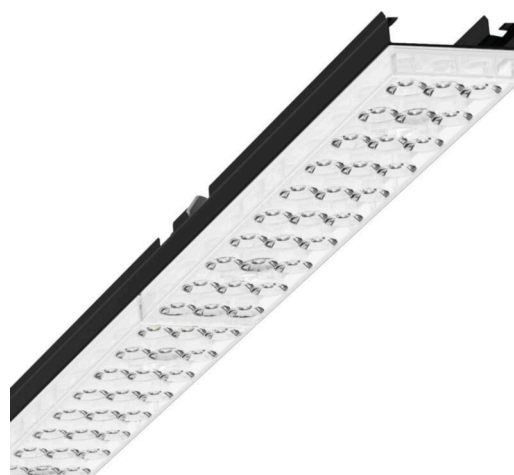

KARAKTERISTIEKEN

Bestelnummer	19430006214
EAN-nummer	4020863407323
CBS-code	94051190
Kenmerken	IP 20, Beschermingsklasse I, BAP 65° < 3000, ENEC10 VDE, F, HACCP DIN10500/voedsel/IFS-toepassingsgerelateerde geschiktheid/BRC, Indoor, CE
Schokbestendigheidsgraad IK	IK03 (-20°C bis 40°C)
Omgevingstemperatuur	ta -20°C naar 40°C
Bijzondere eigenschappen	Ready for IoT
Garantieperiode	5 jaren
Overheidssubsidieprogramma's	BEG - federale subsidie voor efficiënte gebouwen (alleen geldig voor Duitsland)

ELEKTROTECHNIEK

Voorschakelapparaat	Elektronische driver DALI2 (1 stuk)
Systeemprestaties	33W
Netspanning	230V/50Hz
Aardleischakelaar(s) (inschakelstroom)	20 stuks/B10, 32 stuks/B16, 33 stuks/C10, 53 stuks/C16
Energie-efficiëntieklasse/Lichtbron	D

LICHTTECHNIEK

Uitvoering	LED, Kleurweergave/Lichtkleur CRI ≥ 80 / 6500K
Kleurtolerantie (MacAdam)	3SDCM
Fotobiologische veiligheid (Armatuur)	RG1
Nominale lichtstroom	5306lm
LED Levensduur	50000h L80/B10 (Tq 40°C)
Lichtopbrengst	159lm/W
Stralingshoek	80° (C0) / 80° (C90)
UGR dw./l.	17.4 / 17.6

MECHANIEK

Kleur behuizing	zwart RAL 9005
Maten (LxBxH/DxH)	1531mm x 55mm x 37mm
Gewicht (netto)	1.9kg
Montagewijze	Montage draagrailsysteem, Lichtstructuur

Maten

L	1531 mm	Lengte
B	55 mm	Breedte
H	37 mm	Hoogte

DEEP-LINK

<https://www.regiolux.de/nl/article/19430006214>

Referentie	LED 5500lm 865
ηLB	100 %
Φ ↓/↑	98 % / 2 %
UGR dw./l.	17.4 / 17.6
BAP	65° < 3000cd/m²