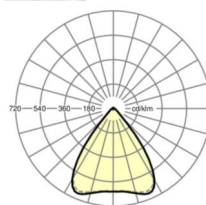

KARAKTERISTIEKEN

Bestelnummer	19430006214
EAN-nummer	4020863407323
CBS-code	94051190
Kenmerken	IP 20, Beschermingsklasse I, BAP 65° < 3000, ENEC10 VDE, F, HACCP DIN10500/voedsel/IFS-toepassingsgerelateerde geschiktheid/BRC, Indoor, CE
Schokbestendigheidsgraad IK	IK03 (-20°C bis 40°C)
Omgevingstemperatuur	ta -20°C naar 40°C
Bijzondere eigenschappen	Ready for IoT
Garantieperiode	5 jaren
Overheidssubsidieprogramma's	BEG - federale subsidie voor efficiënte gebouwen (alleen geldig voor Duitsland)

ELEKTROTECHNIEK

Voorschakelapparaat	Elektronische driver DALI2 (1 stuk)
Systeemprestaties	33W
Netspanning	230V/50Hz
Aardleischakelaar(s) (inschakelstroom)	20 stuks/B10, 32 stuks/B16, 33 stuks/C10, 53 stuks/C16
Energie-efficiëntieklasse/Lichtbron	D

LICHTTECHNIEK

Uitvoering	LED, Kleurweergave/Lichtkleur CRI ≥ 80 / 6500K
Kleurtolerantie (MacAdam)	3SDCM
Fotobiologische veiligheid (Armatuur)	RG1
Nominale lichtstroom	5306lm
LED Levensduur	50000h L80/B10 (Tq 40°C)
Lichtopbrengst	159lm/W
Stralingshoek	80° (C0) / 80° (C90)
UGR dw./l.	17.4 / 17.6

MECHANIEK

Kleur behuizing	zwart RAL 9005
Maten (LxBxH/DxH)	1531mm x 55mm x 37mm
Gewicht (netto)	1.9kg
Montagewijze	Montage draagrailsysteem, Lichtstructuur

Maten

L	1531 mm	Lengte
B	55 mm	Breedte
H	37 mm	Hoogte

DEEP-LINK

<https://www.regiolux.de/nl/article/19430006214>