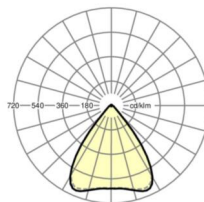

KARAKTERISTIEKEN

Bestelnummer	19430004215
EAN-nummer	4020863397402
CBS-code	94051190
Kenmerken	IP 20, Beschermingsklasse I, BAP 65° < 3000, ENEC10 VDE, F, HACCP DIN10500/voedsel/IFS-toepassingsgerelateerde geschiktheid/BRC, Indoor, CE
Schokbestendigheidsgraad IK	IK03 (-20°C bis 40°C)
Omgevingstemperatuur	ta -20°C naar 40°C
Garantieperiode	5 jaren
Overheidssubsidieprogramma's	BEG - federale subsidie voor efficiënte gebouwen (alleen geldig voor Duitsland)

ELEKTROTECHNIEK

Voorschakelapparaat	Elektronische driver (1 stuks)
Systeemprestaties	33W
Netspanning	230V/50Hz
Aardleischakelaar(s) (inschakelstroom)	16 stuks/B10, 26 stuks/B16, 27 stuks/C10, 44 stuks/C16
Energie-efficiëntieklasse/Lichtbron	D

LICHTTECHNIEK

Uitvoering	LED, Kleurweergave/Lichtkleur CRI ≥ 80 / 6500K
Kleurtolerantie (MacAdam)	3SDCM
Fotobiologische veiligheid (Armatuur)	RG1
Nominale lichtstroom	5306lm
LED Levensduur	50000h L80/B10 (Tq 40°C)
Lichtopbrengst	159lm/W
Stralingshoek	80° (C0) / 80° (C90)
UGR dw./l.	17.4 / 17.6

MECHANIEK

Kleur behuizing	zilvergrijs/wit aluminium RAL 9006/
Maten (LxBxH/DxH)	1531mm x 55mm x 37mm
Gewicht (netto)	1.9kg
Montagewijze	Montage draagrailsysteem, Lichtstructuur

Maten

L	1531 mm	Lengte
B	55 mm	Breedte
H	37 mm	Hoogte

DEEP-LINK

<https://www.regiolux.de/nl/article/19430004215>