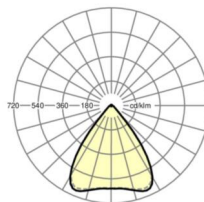

KARAKTERISTIEKEN

Bestelnummer	19430004210
EAN-nummer	4020863397426
CBS-code	94051190
Kenmerken	IP 20, Beschermingsklasse I, BAP 65° < 3000, ENEC10 VDE, F, HACCP DIN10500/voedsel/IFS-toepassingsgerelateerde geschiktheid/BRC, Indoor, CE
Schokbestendigheidsgraad IK	IK03 (-20°C bis 40°C)
Omgevingstemperatuur	ta -20°C naar 40°C
Garantieperiode	5 jaren
Overheidssubsidieprogramma's	BEG - federale subsidie voor efficiënte gebouwen (alleen geldig voor Duitsland)

ELEKTROTECHNIEK

Voorschakelapparaat	Elektronische driver (1 stuks)
Systeemprestaties	33W
Netspanning	230V/50Hz
Aardleischakelaar(s) (inschakelstroom)	16 stuks/B10, 26 stuks/B16, 27 stuks/C10, 44 stuks/C16
Energie-efficiëntieklasse/Lichtbron	D

LICHTTECHNIEK

Uitvoering	LED, Kleurweergave/Lichtkleur CRI ≥ 80 / 6500K
Kleurtolerantie (MacAdam)	3SDCM
Fotobiologische veiligheid (Armatuur)	RG1
Nominale lichtstroom	5306lm
LED Levensduur	50000h L80/B10 (Tq 40°C)
Lichtopbrengst	159lm/W
Stralingshoek	80° (C0) / 80° (C90)
UGR dw./l.	17.4 / 17.6

MECHANIEK

Kleur behuizing	verkeerswit RAL 9016
Maten (LxBxH/DxH)	1531mm x 55mm x 37mm
Gewicht (netto)	1.9kg
Montagewijze	Montage draagrailsysteem, Lichtstructuur

Maten

L	1531 mm	Lengte
B	55 mm	Breedte
H	37 mm	Hoogte

DEEP-LINK

<https://www.regiolux.de/nl/article/19430004210>