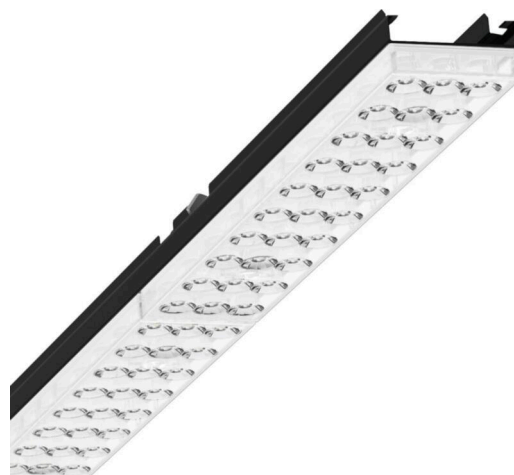

Armatuurunit - Individual.Lens.Optic - direct diep-/breedstralend - visueel doorlopend

Armatuurunit van verzinkt, geprofileerd plaatstaal, oppervlak gecoat met polyesterhars. Gereedschapsloze bevestiging met in het design geïntegreerde druksluitingen waarborgt bescherming tegen diefstal en demontage. Kleur behuizing zwart RAL 9005; Lichtverdeling direct diep-breedstralend via Individual.Lens.Optic van PMMA-kunststof. De individuele lensoptiek zorgt voor hoog montagegemak en is onderhoudsvriendelijk door het gemakkelijk te reinigen oppervlak. Het ritme van de 3-rijige individuele lensopstelling is binnen en over de armatuurunits perfect gecoördineerd en zorgt voor een homogene uitstraling in het pand. Elektrische aansluiting via vast 5-polig snelmontage-stekkerdeel met vrije fasevoorkeuze. Geïntegreerde geleidingshulp voor snelle contacten. Ze zijn vervangbaar, maken modernisering mogelijk en verlengen de levensduur van het gehele systeem op een toekomstbestendige manier.

MECHANIEK

| | |
|-------------------|--|
| Kleur behuizing | zwart RAL 9005 |
| Maten (LxBxH/DxH) | 1531mm x 55mm x 37mm |
| Gewicht (netto) | 1.9kg |
| Montagewijze | Montage draagrailsysteem, Lichtstructuur |

Maten

| | | |
|---|---------|---------|
| L | 1531 mm | Lengte |
| B | 55 mm | Breedte |
| H | 37 mm | Hoogte |

DEEP-LINK

<https://www.regiolux.de/nl/article/19430006094>

| | |
|------------|-----------------|
| Referentie | LED 6000lm 830 |
| ηLB | 100 % |
| Φ ↓/↑ | 98 % / 2 % |
| UGR dw./l. | 17.6 / 17.8 |
| BAP | 65° < 3000cd/m² |