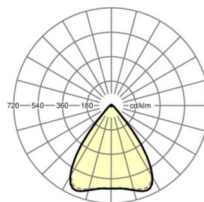

MECHANIEK

| | |
|-------------------|--|
| Kleur behuizing | zwart RAL 9005 |
| Maten (LxBxH/DxH) | 1531mm x 55mm x 37mm |
| Gewicht (netto) | 1.9kg |
| Montagewijze | Montage draagrailsysteem, Lichtstructuur |

Maten

| | | |
|---|---------|---------|
| L | 1531 mm | Lengte |
| B | 55 mm | Breedte |
| H | 37 mm | Hoogte |

DEEP-LINK

<https://www.regiolux.de/nl/article/19430006094>

| | |
|------------|-----------------|
| Referentie | LED 6000lm 830 |
| ηLB | 100 % |
| Φ ↓/↑ | 98 % / 2 % |
| UGR dw./l. | 17.6 / 17.8 |
| BAP | 65° < 3000cd/m² |