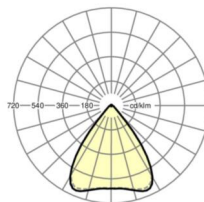

KARAKTERISTIEKEN

Bestelnummer	19430006090
EAN-nummer	4020863407576
CBS-code	94051190
Kenmerken	IP 20, Beschermingsklasse I, BAP 65° < 3000, ENEC10 VDE, F, HACCP DIN10500/voedsel/IFS-toepassingsgerelateerde geschiktheid/BRC, Indoor, CE
Schokbestendigheidsgraad IK	IK03 (-20°C bis 40°C)
Omgevingstemperatuur	ta -20°C naar 40°C
Bijzondere eigenschappen	Ready for IoT
Garantieperiode	5 jaren
Overheidssubsidieprogramma's	BEG - federale subsidie voor efficiënte gebouwen (alleen geldig voor Duitsland)

ELEKTROTECHNIEK

Voorschakelapparaat	Elektronische driver DALI2 (1 stuks)
Systeemprestaties	37W
Netspanning	230V/50Hz
Aardleischakelaar(s) (inschakelstroom)	13 stuks/B10, 21 stuks/B16, 21 stuks/C10, 35 stuks/C16
Energie-efficiëntieklasse/Lichtbron	E

LICHTTECHNIEK

Uitvoering	LED, Kleurweergave/Lichtkleur CRI ≥ 80 / 3000K
Kleurtolerantie (MacAdam)	3SDCM
Fotobiologische veiligheid (Armatuur)	RG1
Nominale lichtstroom	5651lm
LED Levensduur	50000h L80/B10 (Tq 40°C)
Lichtopbrengst	151lm/W
Stralingshoek	80° (C0) / 80° (C90)
UGR dw./l.	17.6 / 17.8

MECHANIEK

Kleur behuizing	verkeerswit RAL 9016
Maten (LxBxH/DxH)	1531mm x 55mm x 37mm
Gewicht (netto)	1.9kg
Montagewijze	Montage draagrailsysteem, Lichtstructuur

Maten

L	1531 mm	Lengte
B	55 mm	Breedte
H	37 mm	Hoogte

DEEP-LINK

<https://www.regiolux.de/nl/article/19430006090>