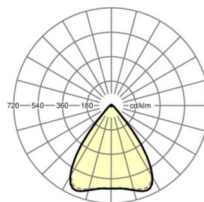

KARAKTERISTIEKEN

Bestelnummer	19430004094
EAN-nummer	4020863397655
CBS-code	94051190
Kenmerken	IP 20, Beschermingsklasse I, BAP 65° < 3000, ENEC10 VDE, F, HACCP DIN10500/voedsel/IFS-toepassingsgerelateerde geschiktheid/BRC, Indoor, CE
Schokbestendigheidsgraad IK	IK03 (-20°C bis 40°C)
Omgevingstemperatuur	ta -20°C naar 40°C
Garantieperiode	5 jaren
Overheidssubsidieprogramma's	BEG - federale subsidie voor efficiënte gebouwen (alleen geldig voor Duitsland)

ELEKTROTECHNIEK

Voorschakelapparaat	Elektronische driver (1 stuks)
Systeemprestaties	37W
Netspanning	230V/50Hz
Energie-efficiëntieklasse/Lichtbron	E

LICHTTECHNIEK

Uitvoering	LED, Kleurweergave/Lichtkleur CRI ≥ 80 / 3000K
Kleurtolerantie (MacAdam)	3SDCM
Fotobiologische veiligheid (Armatuur)	RG1
Nominale lichtstroom	5651lm
LED Levensduur	50000h L80/B10 (Tq 40°C)
Lichtopbrengst	151lm/W
Stralingshoek	80° (C0) / 80° (C90)
UGR dw./l.	17.6 / 17.8

MECHANIEK

Kleur behuizing	zwart RAL 9005
Maten (LxBxH/DxH)	1531mm x 55mm x 37mm
Gewicht (netto)	1.9kg
Montagewijze	Montage draagrailsysteem, Lichtstructuur

Maten

L	1531 mm	Lengte
B	55 mm	Breedte
H	37 mm	Hoogte

DEEP-LINK

<https://www.regiolux.de/nl/article/19430004094>