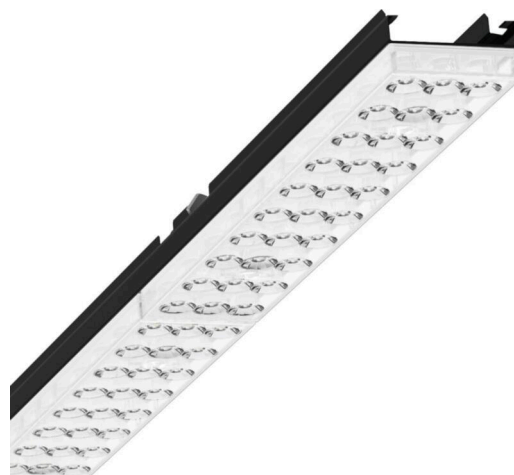

Armatuurunit - Individual.Lens.Optic - direct diep-/breedstralend - visueel doorlopend

Armatuurunit van verzinkt, geprofileerd plaatstaal, oppervlak gecoat met polyesterhars. Gereedschapsloze bevestiging met in het design geïntegreerde druksluitingen waarborgt bescherming tegen diefstal en demontage. Kleur behuizing zwart RAL 9005; Lichtverdeling direct diep-breedstralend via Individual.Lens.Optic van PMMA-kunststof. De individuele lensoptiek zorgt voor hoog montagegemak en is onderhoudsvriendelijk door het gemakkelijk te reinigen oppervlak. Het ritme van de 3-rijige individuele lensopstelling is binnen en over de armatuurunits perfect gecoördineerd en zorgt voor een homogene uitstraling in het pand. Elektrische aansluiting via vast 3-polig snelmontage-stekkerdeel met vrije fasevoorkeuze. Geïntegreerde geleidingshulp voor snelle contacten. Ze zijn vervangbaar, maken modernisering mogelijk en verlengen de levensduur van het gehele systeem op een toekomstbestendige manier.

MECHANIEK

Kleur behuizing	zwart RAL 9005
Maten (LxBxH/DxH)	1531mm x 55mm x 37mm
Gewicht (netto)	1.9kg
Montagewijze	Montage draagrailsysteem, Lichtstructuur

Maten

L	1531 mm	Lengte
B	55 mm	Breedte
H	37 mm	Hoogte

DEEP-LINK

<https://www.regiolux.de/nl/article/19430004094>

Referentie	LED 6000lm 830
ηLB	100 %
Φ ↓/↑	98 % / 2 %
UGR dw./l.	17.6 / 17.8
BAP	65° < 3000cd/m²