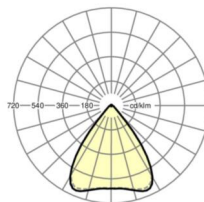

KARAKTERISTIEKEN

Bestelnummer	19430006025
EAN-nummer	4020863407705
CBS-code	94051190
Kenmerken	IP 20, Beschermingsklasse I, ENEC10 VDE, F, HACCP DIN10500/voedsel/IFS-toepassingsgerelateerde geschiktheid/BRC, Indoor, CE
Schokbestendigheidsgraad IK	IK03 (-20°C bis 40°C)
Omgevingstemperatuur	ta -20°C naar 40°C
Bijzondere eigenschappen	Ready for IoT
Garantieperiode	5 jaren
Overheidssubsidieprogramma's	BEG - federale subsidie voor efficiënte gebouwen (alleen geldig voor Duitsland)

ELEKTROTECHNIEK

Voorschakelapparaat	Elektronische driver DALI2 (1 stuk)
Systeemprestaties	37W
Netspanning	230V/50Hz
Aardleeschakelaar(s) (inschakelstroom)	13 stuks/B10, 21 stuks/B16, 21 stuks/C10, 35 stuks/C16
Energie-efficiëntieklasse/Lichtbron	D

LICHTTECHNIEK

Uitvoering	LED, Kleurweergave/Lichtkleur CRI ≥ 80 / 4000K
Kleurtolerantie (MacAdam)	3SDCM
Fotobiologische veiligheid (Armatuur)	RG1
Nominale lichtstroom	6070lm
LED Levensduur	50000h L80/B10 (Tq 40°C)
Lichtopbrengst	162lm/W
Stralingshoek	80° (C0) / 80° (C90)
UGR dw./l.	17.9 / 18.0

MECHANIEK

Kleur behuizing	zilvergrijs/wit aluminium RAL 9006/
Maten (LxBxH/DxH)	1531mm x 55mm x 37mm
Gewicht (netto)	1.9kg
Montagewijze	Montage draagrailsysteem, Lichtstructuur

Maten

L	1531 mm	Lengte
B	55 mm	Breedte
H	37 mm	Hoogte

DEEP-LINK

<https://www.regiolux.de/nl/article/19430006025>

Referentie	LED 6000lm 840
ηLB	100 %
Φ ↓/↑	98 % / 2 %
UGR dw./l.	17.9 / 18.0