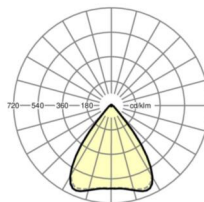

KARAKTERISTIEKEN

Bestelnummer	19430006024
EAN-nummer	4020863407712
CBS-code	94051190
Kenmerken	IP 20, Beschermingsklasse I, ENEC10 VDE, F, HACCP DIN10500/voedsel/IFS-toepassingsgerelateerde geschiktheid/BRC, Indoor, CE
Schokbestendigheidsgraad IK	IK03 (-20°C bis 40°C)
Omgevingstemperatuur	ta -20°C naar 40°C
Bijzondere eigenschappen	Ready for IoT
Garantieperiode	5 jaren
Overheidssubsidieprogramma's	BEG - federale subsidie voor efficiënte gebouwen (alleen geldig voor Duitsland)

ELEKTROTECHNIEK

Voorschakelapparaat	Elektronische driver DALI2 (1 stuk)
Systeemprestaties	37W
Netspanning	230V/50Hz
Aardleischakelaar(s) (inschakelstroom)	13 stuks/B10, 21 stuks/B16, 21 stuks/C10, 35 stuks/C16
Energie-efficiëntieklasse/Lichtbron	D

LICHTTECHNIEK

Uitvoering	LED, Kleurweergave/Lichtkleur CRI ≥ 80 / 4000K
Kleurtolerantie (MacAdam)	3SDCM
Fotobiologische veiligheid (Armatuur)	RG1
Nominale lichtstroom	6070lm
LED Levensduur	50000h L80/B10 (Tq 40°C)
Lichtopbrengst	162lm/W
Stralingshoek	80° (C0) / 80° (C90)
UGR dw./l.	17.9 / 18.0

MECHANIEK

Kleur behuizing	zwart RAL 9005
Maten (LxBxH/DxH)	1531mm x 55mm x 37mm
Gewicht (netto)	1.9kg
Montagewijze	Montage draagrailsysteem, Lichtstructuur

Maten

L	1531 mm	Lengte
B	55 mm	Breedte
H	37 mm	Hoogte

DEEP-LINK

<https://www.regiolux.de/nl/article/19430006024>

Referentie	LED 6000lm 840
ηLB	100 %
Φ ↓/↑	98 % / 2 %
UGR dw./l.	17.9 / 18.0