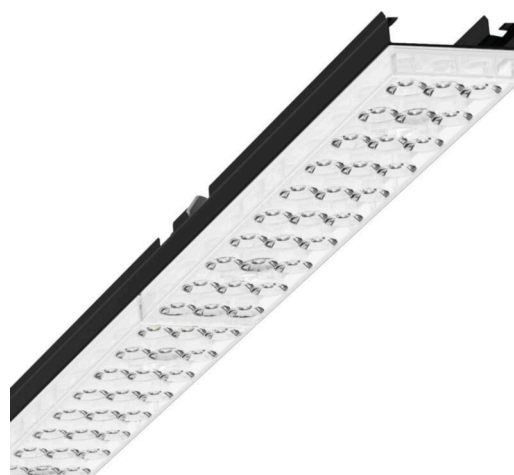

KARAKTERISTIEKEN

Bestelnummer	19430004024
EAN-nummer	4020863397808
CBS-code	94051190
Kenmerken	IP 20, Beschermingsklasse I, ENEC10 VDE, F, HACCP DIN10500/voedsel/IFS-toepassingsgerelateerde geschiktheid/BRC, Indoor, CE
Schokbestendigheidsgraad IK	IK03 (-20°C bis 40°C)
Omgevingstemperatuur	ta -20°C naar 40°C
Garantieperiode	5 jaren
Overheidssubsidieprogramma's	BEG - federale subsidie voor efficiënte gebouwen (alleen geldig voor Duitsland)

ELEKTROTECHNIEK

Voorschakelapparaat	Elektronische driver (1 stuks)
Systeemprestaties	37W
Netspanning	230V/50Hz
Energie-efficiëntieklasse/Lichtbron	D

LICHTTECHNIEK

Uitvoering	LED, Kleurweergave/Lichtkleur CRI ≥ 80 / 4000K
Kleurtolerantie (MacAdam)	3SDCM
Fotobiologische veiligheid (Armatuur)	RG1
Nominale lichtstroom	6070lm
LED Levensduur	50000h L80/B10 (Tq 40°C)
Lichtopbrengst	162lm/W
Stralingshoek	80° (C0) / 80° (C90)
UGR dw./l.	17.9 / 18.0

MECHANIEK

Kleur behuizing	zwart RAL 9005
Maten (LxBxH/DxH)	1531mm x 55mm x 37mm
Gewicht (netto)	1.9kg
Montagewijze	Montage draagrailsysteem, Lichtstructuur

Maten

L	1531 mm	Lengte
B	55 mm	Breedte
H	37 mm	Hoogte

DEEP-LINK

<https://www.regiolux.de/nl/article/19430004024>

Referentie	LED 6000lm 840
ηLB	100 %
Φ ↓/↑	98 % / 2 %
UGR dw./l.	17.9 / 18.0