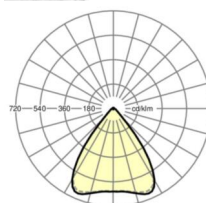

KARAKTERISTIEKEN

Bestelnummer	19430006165
EAN-nummer	4020863407408
CBS-code	94051190
Kenmerken	IP 20, Beschermingsklasse I, BAP 65° < 3000, ENEC10 VDE, F, HACCP DIN10500/voedsel/IFS-toepassingsgerelateerde geschiktheid/BRC, Indoor, CE
Schokbestendigheidsgraad IK	IK03 (-20°C bis 40°C)
Omgevingstemperatuur	ta -20°C naar 40°C
Bijzondere eigenschappen	Ready for IoT
Garantieperiode	5 jaren
Overheidssubsidieprogramma's	BEG - federale subsidie voor efficiënte gebouwen (alleen geldig voor Duitsland)

ELEKTROTECHNIEK

Voorschakelapparaat	Elektronische driver DALI2 (1 stuks)
Systeemprestaties	37W
Netspanning	230V/50Hz
Aardleeschakelaar(s) (inschakelstroom)	20 stuks/B10, 32 stuks/B16, 33 stuks/C10, 53 stuks/C16
Energie-efficiëntieklasse/Lichtbron	D

LICHTTECHNIEK

Uitvoering	LED, Kleurweergave/Lichtkleur CRI ≥ 80 / 6500K
Kleurtolerantie (MacAdam)	3SDCM
Fotobiologische veiligheid (Armatuur)	RG1
Nominale lichtstroom	5845lm
LED Levensduur	50000h L80/B10 (Tq 40°C)
Lichtopbrengst	156lm/W
Stralingshoek	80° (C0) / 80° (C90)
UGR dw./l.	17.7 / 17.9

MECHANIEK

Kleur behuizing	zilvergrijs/wit aluminium RAL 9006/
Maten (LxBxH/DxH)	1531mm x 55mm x 37mm
Gewicht (netto)	1.9kg
Montagewijze	Montage draagrailsysteem, Lichtstructuur

Maten

L	1531 mm	Lengte
B	55 mm	Breedte
H	37 mm	Hoogte

DEEP-LINK

<https://www.regiolux.de/nl/article/19430006165>