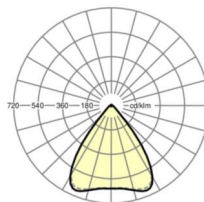

KARAKTERISTIEKEN

Bestelnummer	19430006164
EAN-nummer	4020863407415
CBS-code	94051190
Kenmerken	IP 20, Beschermingsklasse I, BAP 65° < 3000, ENEC10 VDE, F, HACCP DIN10500/voedsel/IFS-toepassingsgerelateerde geschiktheid/BRC, Indoor, CE
Schokbestendigheidsgraad IK	IK03 (-20°C bis 40°C)
Omgevingstemperatuur	ta -20°C naar 40°C
Bijzondere eigenschappen	Ready for IoT
Garantieperiode	5 jaren
Overheidssubsidieprogramma's	BEG - federale subsidie voor efficiënte gebouwen (alleen geldig voor Duitsland)

ELEKTROTECHNIEK

Voorschakelapparaat	Elektronische driver DALI2 (1 stuk)
Systeemprestaties	37W
Netspanning	230V/50Hz
Aardleeschakelaar(s) (inschakelstroom)	20 stuks/B10, 32 stuks/B16, 33 stuks/C10, 53 stuks/C16
Energie-efficiëntieklasse/Lichtbron	D

LICHTTECHNIEK

Uitvoering	LED, Kleurweergave/Lichtkleur CRI ≥ 80 / 6500K
Kleurtolerantie (MacAdam)	3SDCM
Fotobiologische veiligheid (Armatuur)	RG1
Nominale lichtstroom	5845lm
LED Levensduur	50000h L80/B10 (Tq 40°C)
Lichtopbrengst	156lm/W
Stralingshoek	80° (C0) / 80° (C90)
UGR dw./l.	17.7 / 17.9

MECHANIEK

Kleur behuizing	zwart RAL 9005
Maten (LxBxH/DxH)	1531mm x 55mm x 37mm
Gewicht (netto)	1.9kg
Montagewijze	Montage draagrailsysteem, Lichtstructuur

Maten

L	1531 mm	Lengte
B	55 mm	Breedte
H	37 mm	Hoogte

DEEP-LINK

<https://www.regiolux.de/nl/article/19430006164>