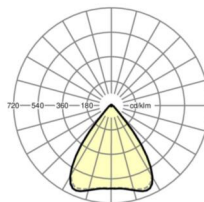

KARAKTERISTIEKEN

Bestelnummer	19430006160
EAN-nummer	4020863407422
CBS-code	94051190
Kenmerken	IP 20, Beschermingsklasse I, BAP 65° < 3000, ENEC10 VDE, F, HACCP DIN10500/voedsel/IFS-toepassingsgerelateerde geschiktheid/BRC, Indoor, CE
Schokbestendigheidsgraad IK	IK03 (-20°C bis 40°C)
Omgevingstemperatuur	ta -20°C naar 40°C
Bijzondere eigenschappen	Ready for IoT
Garantieperiode	5 jaren
Overheidssubsidieprogramma's	BEG - federale subsidie voor efficiënte gebouwen (alleen geldig voor Duitsland)

ELEKTROTECHNIEK

Voorschakelapparaat	Elektronische driver DALI2 (1 stuk)
Systeemprestaties	37W
Netspanning	230V/50Hz
Aardleischakelaar(s) (inschakelstroom)	20 stuks/B10, 32 stuks/B16, 33 stuks/C10, 53 stuks/C16
Energie-efficiëntieklasse/Lichtbron	D

LICHTTECHNIEK

Uitvoering	LED, Kleurweergave/Lichtkleur CRI ≥ 80 / 6500K
Kleurtolerantie (MacAdam)	3SDCM
Fotobiologische veiligheid (Armatuur)	RG1
Nominale lichtstroom	5845lm
LED Levensduur	50000h L80/B10 (Tq 40°C)
Lichtopbrengst	156lm/W
Stralingshoek	80° (C0) / 80° (C90)
UGR dw./l.	17.7 / 17.9

MECHANIEK

Kleur behuizing	verkeerswit RAL 9016
Maten (LxBxH/DxH)	1531mm x 55mm x 37mm
Gewicht (netto)	1.9kg
Montagewijze	Montage draagrailsysteem, Lichtstructuur

Maten

L	1531 mm	Lengte
B	55 mm	Breedte
H	37 mm	Hoogte

DEEP-LINK

<https://www.regiolux.de/nl/article/19430006160>