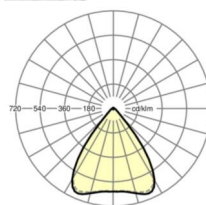

KARAKTERISTIEKEN

Bestelnummer	19430004165
EAN-nummer	4020863397495
CBS-code	94051190
Kenmerken	IP 20, Beschermingsklasse I, BAP 65° < 3000, ENEC10 VDE, F, HACCP DIN10500/voedsel/IFS-toepassingsgerelateerde geschiktheid/BRC, Indoor, CE
Schokbestendigheidsgraad IK	IK03 (-20°C bis 40°C)
Omgevingstemperatuur	ta -20°C naar 40°C
Garantieperiode	5 jaren
Overheidssubsidieprogramma's	BEG - federale subsidie voor efficiënte gebouwen (alleen geldig voor Duitsland)

ELEKTROTECHNIEK

Voorschakelapparaat	Elektronische driver (1 stuks)
Systeemprestaties	37W
Netspanning	230V/50Hz
Energie-efficiëntieklasse/Lichtbron	D

LICHTTECHNIEK

Uitvoering	LED, Kleurweergave/Lichtkleur CRI ≥ 80 / 6500K
Kleurtolerantie (MacAdam)	3SDCM
Fotobiologische veiligheid (Armatuur)	RG1
Nominale lichtstroom	5845lm
LED Levensduur	50000h L80/B10 (Tq 40°C)
Lichtopbrengst	156lm/W
Stralingshoek	80° (C0) / 80° (C90)
UGR dw./l.	17.7 / 17.9

MECHANIEK

Kleur behuizing	zilvergrijs/wit aluminium RAL 9006/
Maten (LxBxH/DxH)	1531mm x 55mm x 37mm
Gewicht (netto)	1.9kg
Montagewijze	Montage draagrailsysteem, Lichtstructuur

Maten

L	1531 mm	Lengte
B	55 mm	Breedte
H	37 mm	Hoogte

DEEP-LINK

<https://www.regiolux.de/nl/article/19430004165>