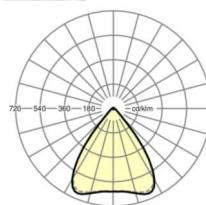

KARAKTERISTIEKEN

Bestelnummer	19430004160
EAN-nummer	4020863397518
CBS-code	94051190
Kenmerken	IP 20, Beschermingsklasse I, BAP 65° < 3000, ENEC10 VDE, F, HACCP DIN10500/voedsel/IFS-toepassingsgerelateerde geschiktheid/BRC, Indoor, CE
Schokbestendigheidsgraad IK	IK03 (-20°C bis 40°C)
Omgevingstemperatuur	ta -20°C naar 40°C
Garantieperiode	5 jaren
Overheidssubsidieprogramma's	BEG - federale subsidie voor efficiënte gebouwen (alleen geldig voor Duitsland)

ELEKTROTECHNIEK

Voorschakelapparaat	Elektronische driver (1 stuks)
Systeemprestaties	37W
Netspanning	230V/50Hz
Energie-efficiëntieklasse/Lichtbron	D

LICHTTECHNIEK

Uitvoering	LED, Kleurweergave/Lichtkleur CRI ≥ 80 / 6500K
Kleurtolerantie (MacAdam)	3SDCM
Fotobiologische veiligheid (Armatuur)	RG1
Nominale lichtstroom	5845lm
LED Levensduur	50000h L80/B10 (Tq 40°C)
Lichtopbrengst	156lm/W
Stralingshoek	80° (C0) / 80° (C90)
UGR dw./l.	17.7 / 17.9

MECHANIEK

Kleur behuizing	verkeerswit RAL 9016
Maten (LxBxH/DxH)	1531mm x 55mm x 37mm
Gewicht (netto)	1.9kg
Montagewijze	Montage draagrailsysteem, Lichtstructuur

Maten

L	1531 mm	Lengte
B	55 mm	Breedte
H	37 mm	Hoogte

DEEP-LINK

<https://www.regiolux.de/nl/article/19430004160>