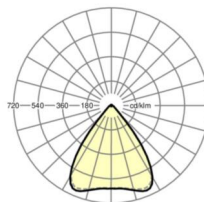

KARAKTERISTIEKEN

Bestelnummer	19430004230
EAN-nummer	4020863397365
CBS-code	94051190
Kenmerken	IP 20, Beschermingsklasse I, ENEC10 VDE, F, HACCP DIN10500/voedsel/IFS-toepassingsgerelateerde geschiktheid/BRC, Indoor, CE
Schokbestendigheidsgraad IK	IK03 (-20°C bis 30°C)
Omgevingstemperatuur	ta -20°C naar 30°C
Garantieperiode	5 jaren
Overheidssubsidieprogramma's	BEG - federale subsidie voor efficiënte gebouwen (alleen geldig voor Duitsland)

ELEKTROTECHNIEK

Voorschakelapparaat	Elektronische multilumen-driver, 16-stappen (1 stuks)
Systeemprestaties	53W-30W
Netspanning	230V/50Hz
Energie-efficiëntieklasse/Lichtbron	E

LICHTTECHNIEK

Uitvoering	LED, Kleurweergave/Lichtkleur CRI ≥ 80 / 3000K
Kleurtolerantie (MacAdam)	3SDCM
Fotobiologische veiligheid (Armatuur)	RG1
Nominale lichtstroom/schakelstappen (EDM)	7600lm/53W, 7400lm/52W, 7200lm/50W, 7000lm/48W, 6800lm/47W, 6600lm/45W, 6400lm/44W, 6200lm/42W, 6000lm/41W, 5800lm/39W, 5600lm/37W, 5400lm/36W, 5200lm/34W, 5000lm/33W, 4800lm/31W, 4600lm/30W
LED Levensduur	50000h L80/B10 (Tq 30°C)
Lichtopbrengst	156lm/W-144lm/W
Stralingshoek	80° (C0) / 80° (C90)
UGR dw./l.	18.7 / 18.8 (53W)

DEEP-LINK

<https://www.regiolux.de/nl/article/19430004230>

Referentie	LED 7600lm/53W 830
ηLB	100 %
Φ ↓/↑	98 % / 2 %
UGR dw./l.	18.7 / 18.8