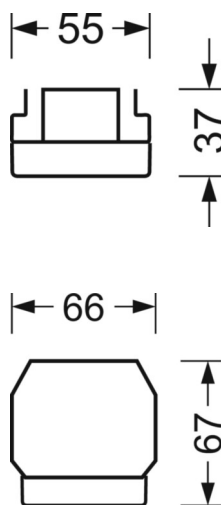

## LICHTTECHNIEK

Uitvoering	LED, Kleurweergave/Lichtkleur CRI ≥ 80 / 3000K
Kleurtolerantie (MacAdam)	3SDCM
Fotobiologische veiligheid (Armatuur)	RG1
Nominale lichtstroom/schakelstappen (EDM)	7600lm/53W, 7400lm/52W, 7200lm/50W, 7000lm/48W, 6800lm/47W, 6600lm/45W, 6400lm/44W, 6200lm/42W, 6000lm/41W, 5800lm/39W, 5600lm/37W, 5400lm/36W, 5200lm/34W, 5000lm/33W, 4800lm/31W, 4600lm/30W
LED Levensduur	50000h L80/B10 (Tq 30°C)
Lichtopbrengst	156lm/W-144lm/W
Stralingshoek	80° (C0) / 80° (C90)
UGR dw./l.	18.7 / 18.8 (53W)

## DEEP-LINK

<https://www.regiolux.de/nl/article/19430004230>

Referentie	LED 7600lm/53W 830
ηLB	100 %
Φ ↓/↑	98 % / 2 %
UGR dw./l.	18.7 / 18.8

**MECHANIEK**

<b>Kleur behuizing</b>	verkeerswit RAL 9016
<b>Maten (LxBxH/DxH)</b>	1531mm x 55mm x 37mm
<b>Gewicht (netto)</b>	1.9kg
<b>Montagewijze</b>	Montage draagrailsysteem, Lichtstructuur

**Maten**

<b>L</b>	1531 mm	Lengte
<b>B</b>	55 mm	Breedte
<b>H</b>	37 mm	Hoogte