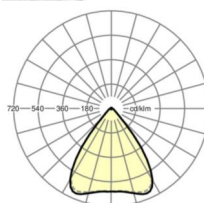

KARAKTERISTIEKEN

Bestelnummer	19430004240
EAN-nummer	4020863397334
CBS-code	94051190
Kenmerken	IP 20, Beschermingsklasse I, ENEC10 VDE, F, HACCP DIN10500/voedsel/IFS-toepassingsgerelateerde geschiktheid/BRC, Indoor, CE
Schokbestendigheidsgraad IK	IK03 (-20°C bis 30°C)
Omgevingstemperatuur	ta -20°C naar 30°C
Garantieperiode	5 jaren
Overheidssubsidieprogramma's	BEG - federale subsidie voor efficiënte gebouwen (alleen geldig voor Duitsland)

ELEKTROTECHNIEK

Voorschakelapparaat	Elektronische multilumen-driver, 16-stappen (1 stuks)
Systeemprestaties	53W-30W
Netspanning	230V/50Hz
Energie-efficiëntieklasse/Lichtbron	D

LICHTTECHNIEK

Uitvoering	LED, Kleurweergave/Lichtkleur CRI ≥ 80 / 6500K
Kleurtolerantie (MacAdam)	3SDCM
Fotobiologische veiligheid (Armatuur)	RG1
Nominale lichtstroom/schakelstappen (EDM)	7900lm/53W, 7700lm/52W, 7500lm/50W, 7300lm/48W, 7100lm/47W, 6800lm/45W, 6600lm/44W, 6400lm/42W, 6200lm/41W, 6000lm/39W, 5800lm/37W, 5600lm/36W, 5400lm/34W, 5200lm/33W, 5000lm/31W, 4800lm/30W
LED Levensduur	50000h L80/B10 (Tq 30°C)
Lichtopbrengst	161lm/W-149lm/W
Stralingshoek	80° (C0) / 80° (C90)
UGR dw./l.	18.8 / 19.0 (53W)

DEEP-LINK

<https://www.regiolux.de/nl/article/19430004240>

Referentie	LED 7900lm/53W 865
ηLB	100 %
Φ ↓/↑	98 % / 2 %
UGR dw./l.	18.8 / 19.0