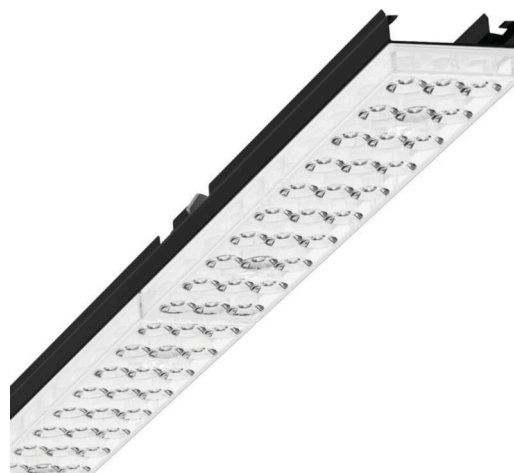

Armatuurunit - Individual.Lens.Optic - direct diep-/breedstralend - visueel doorlopend

Armatuurunit van verzinkt, geprofileerd plaatstaal, oppervlak gecoat met polyesterhars. Gereedschapsloze bevestiging met in het design geïntegreerde druksluitingen waarborgt bescherming tegen diefstal en demontage. Kleur behuizing zwart RAL 9005; Lichtverdeling direct diep-breedstralend via Individual.Lens.Optic van PMMA-kunststof. De individuele lensoptiek zorgt voor hoog montagegemak en is onderhoudsvriendelijk door het gemakkelijk te reinigen oppervlak. Het ritme van de 3-rijige individuele lensopstelling is binnen en over de armatuurunits perfect gecoördineerd en zorgt voor een homogene uitstraling in het pand. Elektrische aansluiting via vast 5-polig snelmontage-stekkerdeel met vrije fasevoorkeuze. Geïntegreerde geleidingshulp voor snelle contacten. Ze zijn vervangbaar, maken modernisering mogelijk en verlengen de levensduur van het gehele systeem op een toekomstbestendige manier.

MECHANIEK

Kleur behuizing	zwart RAL 9005
Maten (LxBxH/DxH)	1531mm x 55mm x 37mm
Gewicht (netto)	1.9kg
Montagewijze	Montage draagrailsysteem, Lichtstructuur

Maten

L	1531 mm	Lengte
B	55 mm	Breedte
H	37 mm	Hoogte

DEEP-LINK

<https://www.regiolux.de/nl/article/19430006104>

Referentie	LED 8000lm 830
ηLB	100 %
Φ ↓/↑	98 % / 2 %
UGR dw./l.	18.7 / 18.8