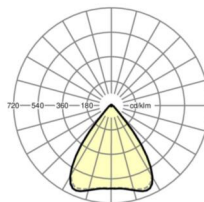

KARAKTERISTIEKEN

Bestelnummer	19430006104
EAN-nummer	4020863407538
CBS-code	94051190
Kenmerken	IP 20, Beschermingsklasse I, ENEC10 VDE, F, HACCP DIN10500/voedsel/IFS-toepassingsgerelateerde geschiktheid/BRC, Indoor, CE
Schokbestendigheidsgraad IK	IK03 (-20°C bis 35°C)
Omgevingstemperatuur	ta -20°C naar 35°C
Bijzondere eigenschappen	Ready for IoT
Garantieperiode	5 jaren
Overheidssubsidieprogramma's	BEG - federale subsidie voor efficiënte gebouwen (alleen geldig voor Duitsland)

ELEKTROTECHNIEK

Voorschakelapparaat	Elektronische driver DALI2 (1 stuk)
Systeemprestaties	53W
Netspanning	230V/50Hz
Aardleischakelaar(s) (inschakelstroom)	13 stuks/B10, 21 stuks/B16, 21 stuks/C10, 35 stuks/C16
Energie-efficiëntieklasse/Lichtbron	E

LICHTTECHNIEK

Uitvoering	LED, Kleurweergave/Lichtkleur CRI ≥ 80 / 3000K
Kleurtolerantie (MacAdam)	3SDCM
Fotobiologische veiligheid (Armatuur)	RG1
Nominale lichtstroom	7625lm
LED Levensduur	50000h L80/B10 (Tq 35°C)
Lichtopbrengst	144lm/W
Stralingshoek	80° (C0) / 80° (C90)
UGR dw./l.	18.7 / 18.8

MECHANIEK

Kleur behuizing	zwart RAL 9005
Maten (LxBxH/DxH)	1531mm x 55mm x 37mm
Gewicht (netto)	1.9kg
Montagewijze	Montage draagrailsysteem, Lichtstructuur

Maten

L	1531 mm	Lengte
B	55 mm	Breedte
H	37 mm	Hoogte

DEEP-LINK

<https://www.regiolux.de/nl/article/19430006104>

Referentie	LED 8000lm 830
ηLB	100 %
Φ ↓/↑	98 % / 2 %
UGR dw./l.	18.7 / 18.8