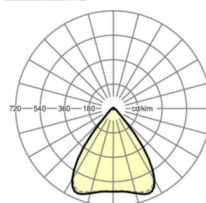

KARAKTERISTIEKEN

Bestelnummer	19430006100
EAN-nummer	4020863407545
CBS-code	94051190
Kenmerken	IP 20, Beschermingsklasse I, ENEC10 VDE, F, HACCP DIN10500/voedsel/IFS-toepassingsgerelateerde geschiktheid/BRC, Indoor, CE
Schokbestendigheidsgraad IK	IK03 (-20°C bis 35°C)
Omgevingstemperatuur	ta -20°C naar 35°C
Bijzondere eigenschappen	Ready for IoT
Garantieperiode	5 jaren
Overheidssubsidieprogramma's	BEG - federale subsidie voor efficiënte gebouwen (alleen geldig voor Duitsland)

ELEKTROTECHNIEK

Voorschakelapparaat	Elektronische driver DALI2 (1 stuk)
Systeemprestaties	53W
Netspanning	230V/50Hz
Aardleischakelaar(s) (inschakelstroom)	13 stuks/B10, 21 stuks/B16, 21 stuks/C10, 35 stuks/C16
Energie-efficiëntieklasse/Lichtbron	E

LICHTTECHNIEK

Uitvoering	LED, Kleurweergave/Lichtkleur CRI ≥ 80 / 3000K
Kleurtolerantie (MacAdam)	3SDCM
Fotobiologische veiligheid (Armatuur)	RG1
Nominale lichtstroom	7625lm
LED Levensduur	50000h L80/B10 (Tq 35°C)
Lichtopbrengst	144lm/W
Stralingshoek	80° (C0) / 80° (C90)
UGR dw./l.	18.7 / 18.8

MECHANIEK

Kleur behuizing	verkeerswit RAL 9016
Maten (LxBxH/DxH)	1531mm x 55mm x 37mm
Gewicht (netto)	1.9kg
Montagewijze	Montage draagrailsysteem, Lichtstructuur

Maten

L	1531 mm	Lengte
B	55 mm	Breedte
H	37 mm	Hoogte

DEEP-LINK

<https://www.regiolux.de/nl/article/19430006100>

Referentie	LED 8000lm 830
ηLB	100 %
Φ ↓/↑	98 % / 2 %
UGR dw./l.	18.7 / 18.8