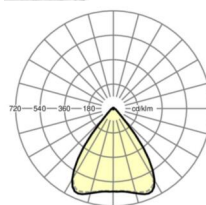

KARAKTERISTIEKEN

Bestelnummer	19430004105
EAN-nummer	4020863397617
CBS-code	94051190
Kenmerken	IP 20, Beschermingsklasse I, ENEC10 VDE, F, HACCP DIN10500/voedsel/IFS-toepassingsgerelateerde geschiktheid/BRC, Indoor, CE
Schokbestendigheidsgraad IK	IK03 (-20°C bis 35°C)
Omgevingstemperatuur	ta -20°C naar 35°C
Garantieperiode	5 jaren
Overheidssubsidieprogramma's	BEG - federale subsidie voor efficiënte gebouwen (alleen geldig voor Duitsland)

ELEKTROTECHNIEK

Voorschakelapparaat	Elektronische driver (1 stuks)
Systeemprestaties	53W
Netspanning	230V/50Hz
Energie-efficiëntieklasse/Lichtbron	E

LICHTTECHNIEK

Uitvoering	LED, Kleurweergave/Lichtkleur CRI ≥ 80 / 3000K
Kleurtolerantie (MacAdam)	3SDCM
Fotobiologische veiligheid (Armatuur)	RG1
Nominale lichtstroom	7625lm
LED Levensduur	50000h L80/B10 (Tq 35°C)
Lichtopbrengst	144lm/W
Stralingshoek	80° (C0) / 80° (C90)
UGR dw./l.	18.7 / 18.8

MECHANIEK

Kleur behuizing	zilvergrijs/wit aluminium RAL 9006/
Maten (LxBxH/DxH)	1531mm x 55mm x 37mm
Gewicht (netto)	1.9kg
Montagewijze	Montage draagrailsysteem, Lichtstructuur

Maten

L	1531 mm	Lengte
B	55 mm	Breedte
H	37 mm	Hoogte

DEEP-LINK

<https://www.regiolux.de/nl/article/19430004105>

Referentie	LED 8000lm 830
ηLB	100 %
Φ ↓/↑	98 % / 2 %
UGR dw./l.	18.7 / 18.8