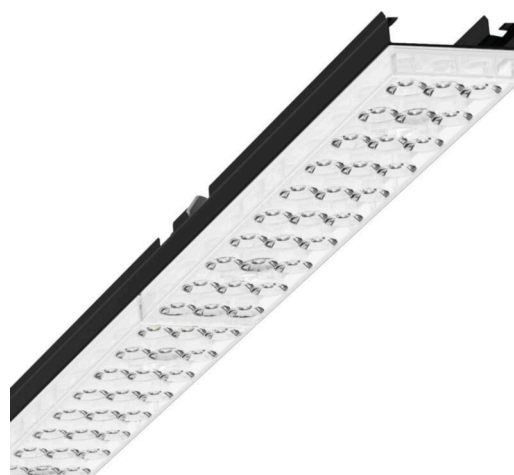

Armatuurunit - Individual.Lens.Optic - direct diep-/breedstralend - visueel doorlopend

Armatuurunit van verzinkt, geprofileerd plaatstaal, oppervlak gecoat met polyesterhars. Gereedschapsloze bevestiging met in het design geïntegreerde druksluitingen waarborgt bescherming tegen diefstal en demontage. Kleur behuizing zwart RAL 9005; Lichtverdeling direct diep-breedstralend via Individual.Lens.Optic van PMMA-kunststof. De individuele lensoptiek zorgt voor hoog montagegemak en is onderhoudsvriendelijk door het gemakkelijk te reinigen oppervlak. Het ritme van de 3-rijige individuele lensopstelling is binnen en over de armatuurunits perfect gecoördineerd en zorgt voor een homogene uitstraling in het pand. Elektrische aansluiting via vast 3-polig snelmontage-stekkerdeel met vrije fasevoorkeuze. Geïntegreerde geleidingshulp voor snelle contacten. Ze zijn vervangbaar, maken modernisering mogelijk en verlengen de levensduur van het gehele systeem op een toekomstbestendige manier.

MECHANIEK

Kleur behuizing	zwart RAL 9005
Maten (LxBxH/DxH)	1531mm x 55mm x 37mm
Gewicht (netto)	1.9kg
Montagewijze	Montage draagrailsysteem, Lichtstructuur

Maten

L	1531 mm	Lengte
B	55 mm	Breedte
H	37 mm	Hoogte

DEEP-LINK

<https://www.regiolux.de/nl/article/19430004104>

Referentie	LED 8000lm 830
ηLB	100 %
Φ ↓/↑	98 % / 2 %
UGR dw./l.	18.7 / 18.8