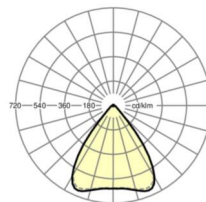

KARAKTERISTIEKEN

Bestelnummer	19430006034
EAN-nummer	4020863407682
CBS-code	94051190
Kenmerken	IP 20, Beschermingsklasse I, ENEC10 VDE, F, HACCP DIN10500/voedsel/IFS-toepassingsgerelateerde geschiktheid/BRC, Indoor, CE
Schokbestendigheidsgraad IK	IK03 (-20°C bis 35°C)
Omgevingstemperatuur	ta -20°C naar 35°C
Bijzondere eigenschappen	Ready for IoT
Garantieperiode	5 jaren
Overheidssubsidieprogramma's	BEG - federale subsidie voor efficiënte gebouwen (alleen geldig voor Duitsland)

ELEKTROTECHNIEK

Voorschakelapparaat	Elektronische driver DALI2 (1 stuk)
Systeemprestaties	53W
Netspanning	230V/50Hz
Aardleischakelaar(s) (inschakelstroom)	13 stuks/B10, 21 stuks/B16, 21 stuks/C10, 35 stuks/C16
Energie-efficiëntieklasse/Lichtbron	D

LICHTTECHNIEK

Uitvoering	LED, Kleurweergave/Lichtkleur CRI ≥ 80 / 4000K
Kleurtolerantie (MacAdam)	3SDCM
Fotobiologische veiligheid (Armatuur)	RG1
Nominale lichtstroom	8190lm
LED Levensduur	50000h L80/B10 (Tq 35°C)
Lichtopbrengst	154lm/W
Stralingshoek	80° (C0) / 80° (C90)
UGR dw./l.	18.9 / 19.1

MECHANIEK

Kleur behuizing	zwart RAL 9005
Maten (LxBxH/DxH)	1531mm x 55mm x 37mm
Gewicht (netto)	1.9kg
Montagewijze	Montage draagrailsysteem, Lichtstructuur

Maten

L	1531 mm	Lengte
B	55 mm	Breedte
H	37 mm	Hoogte

DEEP-LINK

<https://www.regiolux.de/nl/article/19430006034>

Referentie	LED 8000lm 840
ηLB	100 %
Φ ↓/↑	98 % / 2 %
UGR dw./l.	18.9 / 19.1