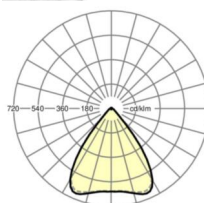

KARAKTERISTIEKEN

Bestelnummer	19430006030
EAN-nummer	4020863407699
CBS-code	94051190
Kenmerken	IP 20, Beschermingsklasse I, ENEC10 VDE, F, HACCP DIN10500/voedsel/IFS-toepassingsgerelateerde geschiktheid/BRC, Indoor, CE
Schokbestendigheidsgraad IK	IK03 (-20°C bis 35°C)
Omgevingstemperatuur	ta -20°C naar 35°C
Bijzondere eigenschappen	Ready for IoT
Garantieperiode	5 jaren
Overheidssubsidieprogramma's	BEG - federale subsidie voor efficiënte gebouwen (alleen geldig voor Duitsland)

ELEKTROTECHNIEK

Voorschakelapparaat	Elektronische driver DALI2 (1 stuk)
Systeemprestaties	53W
Netspanning	230V/50Hz
Aardleeschakelaar(s) (inschakelstroom)	13 stuks/B10, 21 stuks/B16, 21 stuks/C10, 35 stuks/C16
Energie-efficiëntieklasse/Lichtbron	D

LICHTTECHNIEK

Uitvoering	LED, Kleurweergave/Lichtkleur CRI ≥ 80 / 4000K
Kleurtolerantie (MacAdam)	3SDCM
Fotobiologische veiligheid (Armatuur)	RG1
Nominale lichtstroom	8190lm
LED Levensduur	50000h L80/B10 (Tq 35°C)
Lichtopbrengst	154lm/W
Stralingshoek	80° (C0) / 80° (C90)
UGR dw./l.	18.9 / 19.1

MECHANIEK

Kleur behuizing	verkeerswit RAL 9016
Maten (LxBxH/DxH)	1531mm x 55mm x 37mm
Gewicht (netto)	1.9kg
Montagewijze	Montage draagrailsysteem, Lichtstructuur

Maten

L	1531 mm	Lengte
B	55 mm	Breedte
H	37 mm	Hoogte

DEEP-LINK

<https://www.regiolux.de/nl/article/19430006030>

Referentie	LED 8000lm 840
ηLB	100 %
Φ ↓/↑	98 % / 2 %
UGR dw./l.	18.9 / 19.1