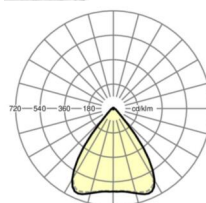

KARAKTERISTIEKEN

Bestelnummer	19430006175
EAN-nummer	4020863407378
CBS-code	94051190
Kenmerken	IP 20, Beschermingsklasse I, ENEC10 VDE, F, HACCP DIN10500/voedsel/IFS-toepassingsgerelateerde geschiktheid/BRC, Indoor, CE
Schokbestendigheidsgraad IK	IK03 (-20°C bis 35°C)
Omgevingstemperatuur	ta -20°C naar 35°C
Bijzondere eigenschappen	Ready for IoT
Garantieperiode	5 jaren
Overheidssubsidieprogramma's	BEG - federale subsidie voor efficiënte gebouwen (alleen geldig voor Duitsland)

ELEKTROTECHNIEK

Voorschakelapparaat	Elektronische driver DALI2 (1 stuk)
Systeemprestaties	53W
Netspanning	230V/50Hz
Aardleeschakelaar(s) (inschakelstroom)	13 stuks/B10, 22 stuks/B16, 21 stuks/C10, 36 stuks/C16
Energie-efficiëntieklasse/Lichtbron	D

LICHTTECHNIEK

Uitvoering	LED, Kleurweergave/Lichtkleur CRI ≥ 80 / 6500K
Kleurtolerantie (MacAdam)	3SDCM
Fotobiologische veiligheid (Armatuur)	RG1
Nominale lichtstroom	7887lm
LED Levensduur	50000h L80/B10 (Tq 35°C)
Lichtopbrengst	149lm/W
Stralingshoek	80° (C0) / 80° (C90)
UGR dw./l.	18.8 / 19.0

MECHANIEK

Kleur behuizing	zilvergrijs/wit aluminium RAL 9006/
Maten (LxBxH/DxH)	1531mm x 55mm x 37mm
Gewicht (netto)	1.9kg
Montagewijze	Montage draagrailsysteem, Lichtstructuur

Maten

L	1531 mm	Lengte
B	55 mm	Breedte
H	37 mm	Hoogte

DEEP-LINK

<https://www.regiolux.de/nl/article/19430006175>

Referentie	LED 8000lm 865
ηLB	100 %
Φ ↓/↑	98 % / 2 %
UGR dw./l.	18.8 / 19.0