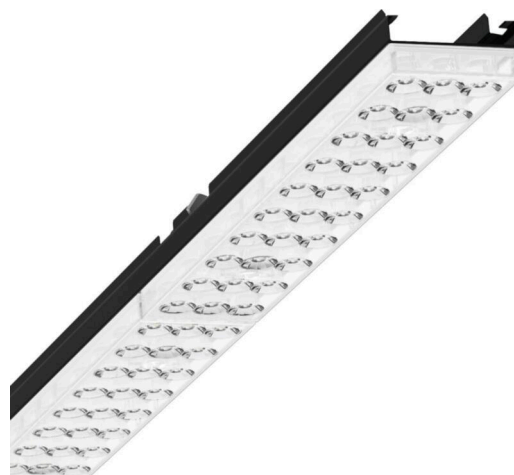

KARAKTERISTIEKEN

Bestelnummer	19430006174
EAN-nummer	4020863407385
CBS-code	94051190
Kenmerken	IP 20, Beschermingsklasse I, ENEC10 VDE, F, HACCP DIN10500/voedsel/IFS-toepassingsgerelateerde geschiktheid/BRC, Indoor, CE
Schokbestendigheidsgraad IK	IK03 (-20°C bis 35°C)
Omgevingstemperatuur	ta -20°C naar 35°C
Bijzondere eigenschappen	Ready for IoT
Garantieperiode	5 jaren
Overheidssubsidieprogramma's	BEG - federale subsidie voor efficiënte gebouwen (alleen geldig voor Duitsland)

ELEKTROTECHNIEK

Voorschakelapparaat	Elektronische driver DALI2 (1 stuk)
Systeemprestaties	53W
Netspanning	230V/50Hz
Aardleischakelaar(s) (inschakelstroom)	13 stuks/B10, 22 stuks/B16, 21 stuks/C10, 36 stuks/C16
Energie-efficiëntieklasse/Lichtbron	D

LICHTTECHNIEK

Uitvoering	LED, Kleurweergave/Lichtkleur CRI ≥ 80 / 6500K
Kleurtolerantie (MacAdam)	3SDCM
Fotobiologische veiligheid (Armatuur)	RG1
Nominale lichtstroom	7887lm
LED Levensduur	50000h L80/B10 (Tq 35°C)
Lichtopbrengst	149lm/W
Stralingshoek	80° (C0) / 80° (C90)
UGR dw./l.	18.8 / 19.0

MECHANIEK

Kleur behuizing	zwart RAL 9005
Maten (LxBxH/DxH)	1531mm x 55mm x 37mm
Gewicht (netto)	1.9kg
Montagewijze	Montage draagrailsysteem, Lichtstructuur

Maten

L	1531 mm	Lengte
B	55 mm	Breedte
H	37 mm	Hoogte

DEEP-LINK

<https://www.regiolux.de/nl/article/19430006174>

Referentie	LED 8000lm 865
ηLB	100 %
Φ ↓/↑	98 % / 2 %
UGR dw./l.	18.8 / 19.0