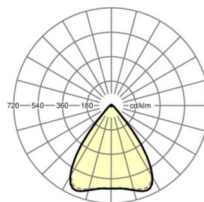

KARAKTERISTIEKEN

Bestelnummer	19430006174
EAN-nummer	4020863407385
CBS-code	94051190
Kenmerken	IP 20, Beschermingsklasse I, ENEC10 VDE, F, HACCP DIN10500/voedsel/IFS-toepassingsgerelateerde geschiktheid/BRC, Indoor, CE
Schokbestendigheidsgraad IK	IK03 (-20°C bis 35°C)
Omgevingstemperatuur	ta -20°C naar 35°C
Bijzondere eigenschappen	Ready for IoT
Garantieperiode	5 jaren
Overheidssubsidieprogramma's	BEG - federale subsidie voor efficiënte gebouwen (alleen geldig voor Duitsland)

ELEKTROTECHNIEK

Voorschakelapparaat	Elektronische driver DALI2 (1 stuk)
Systeemprestaties	53W
Netspanning	230V/50Hz
Aardleischakelaar(s) (inschakelstroom)	13 stuks/B10, 22 stuks/B16, 21 stuks/C10, 36 stuks/C16
Energie-efficiëntieklasse/Lichtbron	D

LICHTTECHNIEK

Uitvoering	LED, Kleurweergave/Lichtkleur CRI ≥ 80 / 6500K
Kleurtolerantie (MacAdam)	3SDCM
Fotobiologische veiligheid (Armatuur)	RG1
Nominale lichtstroom	7887lm
LED Levensduur	50000h L80/B10 (Tq 35°C)
Lichtopbrengst	149lm/W
Stralingshoek	80° (C0) / 80° (C90)
UGR dw./l.	18.8 / 19.0

MECHANIEK

Kleur behuizing	zwart RAL 9005
Maten (LxBxH/DxH)	1531mm x 55mm x 37mm
Gewicht (netto)	1.9kg
Montagewijze	Montage draagrailsysteem, Lichtstructuur

Maten

L	1531 mm	Lengte
B	55 mm	Breedte
H	37 mm	Hoogte

DEEP-LINK

<https://www.regiolux.de/nl/article/19430006174>

Referentie	LED 8000lm 865
ηLB	100 %
Φ ↓/↑	98 % / 2 %
UGR dw./l.	18.8 / 19.0